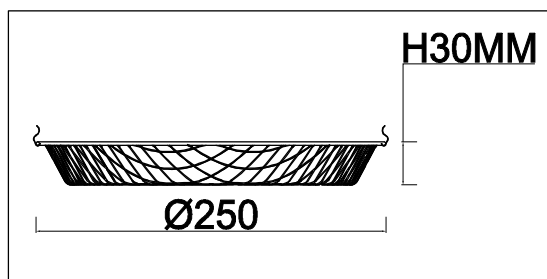

Светильник подвесной 2025/06/01P

Stilfort
european lighting traditions

www.stilfort.com

арт.: 2025/06/01P

размер: $\text{Ø}250 \times \text{H}1000$

напряжение: 220-240 V

источник света: E14 40 W

цвет арматуры: