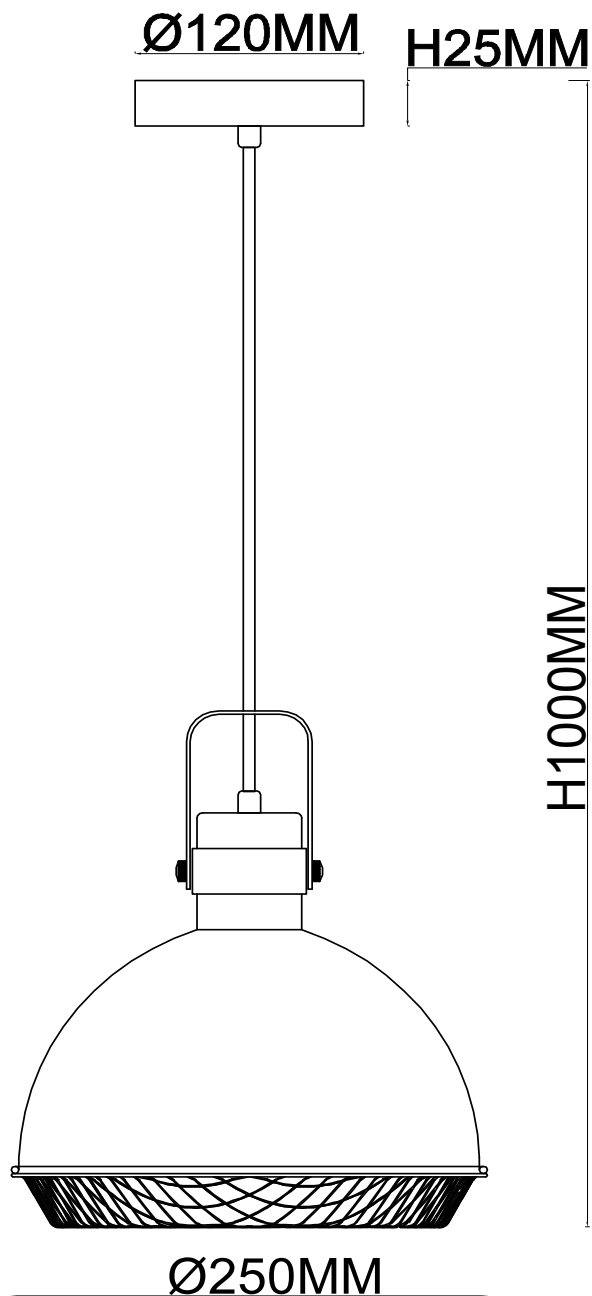

Светильник подвесной 2025/06/01P

Stilfort
european lighting traditions

www.stilfort.com

арт.: 2025/06/01P

размер: $\text{Ø}250 \times \text{H}1000$

напряжение: 220-240 V

источник света: E14 40 W

цвет арматуры:

серый, хром

материал изделия:

металл

гарантия 1 год

лампы в комплект не входят