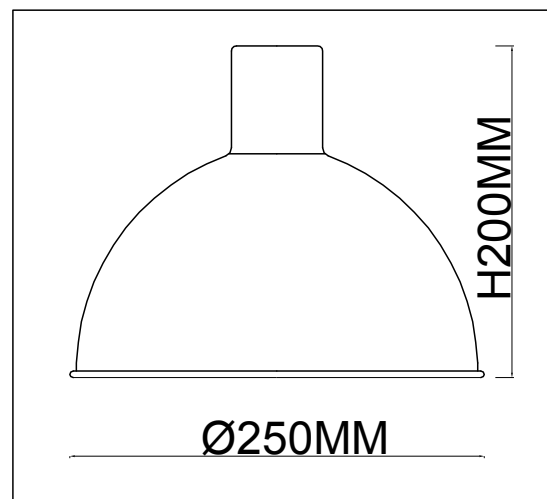

Светильник подвесной 2025/06/01P

Stilfort
european lighting traditions

www.stilfort.com

арт.: 2025/06/01P

размер: $\text{Ø}250 \times \text{H}1000$

напряжение: 220-240 V

источник света: E14 40 W

цвет арматуры: