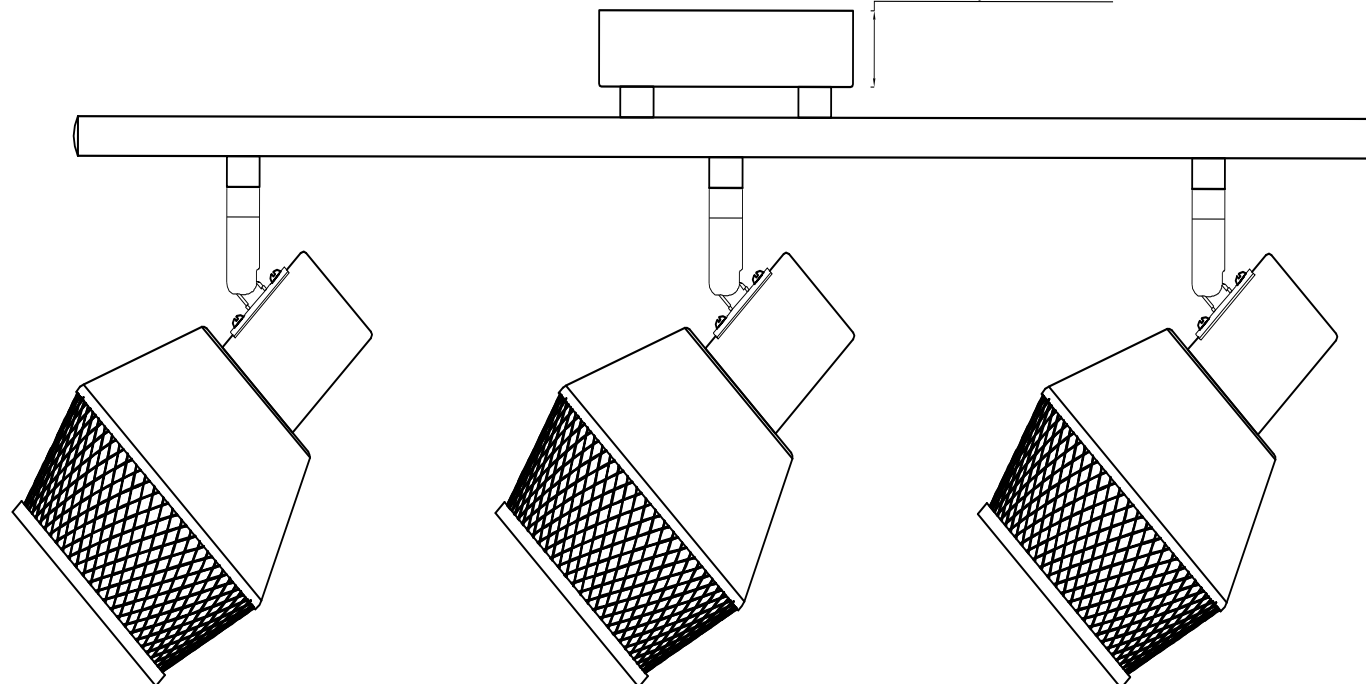

Спот 2022/01/03С

S
Stilfort
european lighting traditions

www.stilfort.com

арт.: 2022/01/03С

размер: L535*W100*H220

напряжение: 220-240 V

источник света: E14 40 W

цвет арматуры:

белый, хром

материал изделия:

металл

гарантия 1 год

лампы в комплект не входят

$\text{Ø}100\text{MM}$

$\text{H}25\text{MM}$

$\text{W}100\text{MM}$

$\text{L}535\text{MM}$

$\text{H}220\text{MM}$