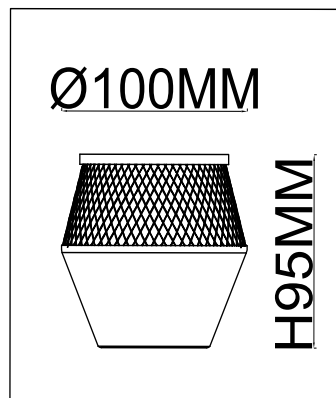

Спот 2022/01/03С

S
Stilfort
european lighting traditions

www.stilfort.com

арт.: 2022/01/03С

размер: L535*W100*H220

напряжение: 220-240 V

источник света: E14 40 W

цвет арматуры:

белый, хром

материал изделия:

металл

гарантия 1 год

лампы в комплект не входят

$\text{Ø}100\text{MM}$

$\text{H}25\text{MM}$

$\text{W}100\text{MM}$

$\text{L}535\text{MM}$

$\text{H}220\text{MM}$