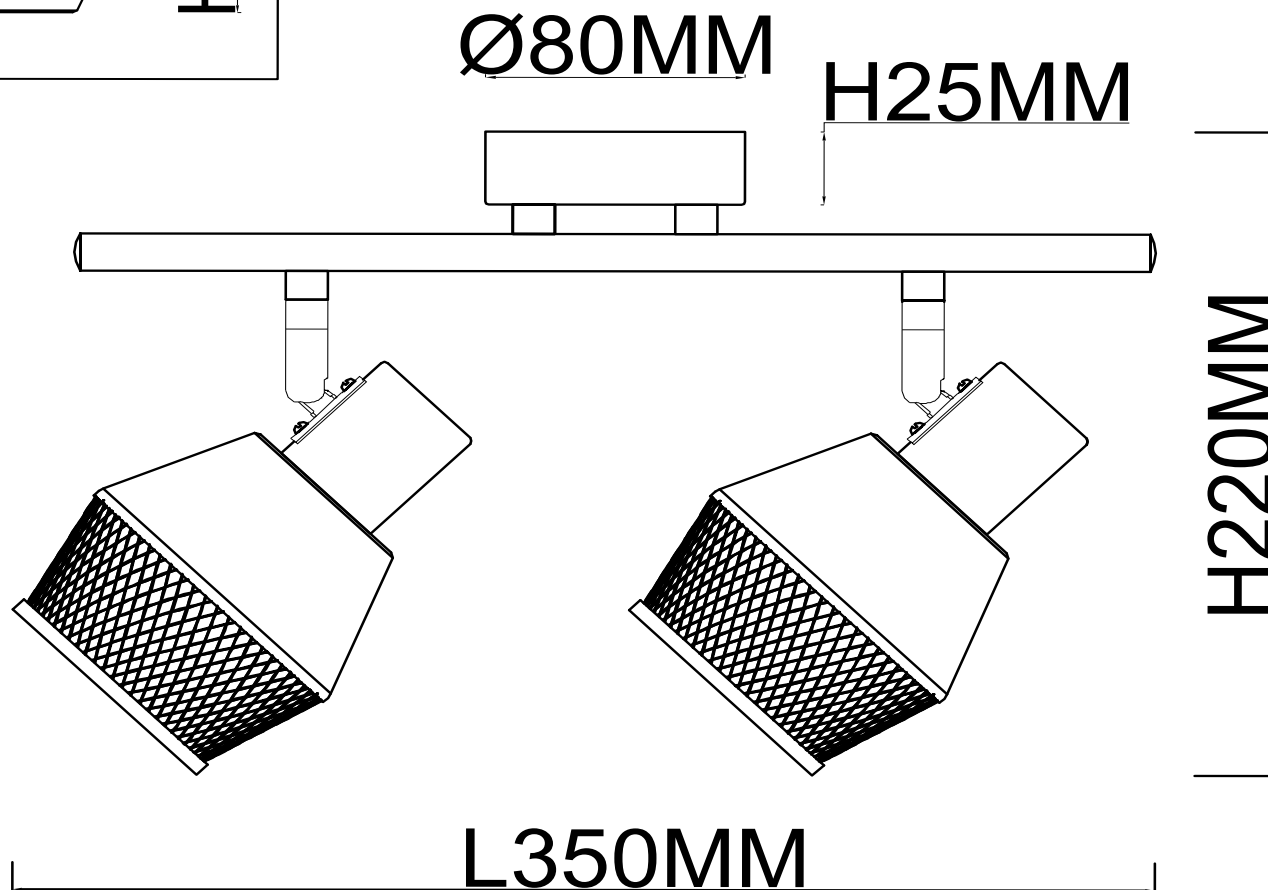

Спот 2022/02/02С

Stilfort
european lighting traditions

www.stilfort.com

$\text{W}100\text{MM}$

арт.: 2022/02/02С
размер: L350*W100*H220
напряжение: 220-240 V
источник света: E14 40 W
цвет арматуры:
черный, бронза
материал изделия:
металл
гарантия 1 год
лампы в комплект не входят