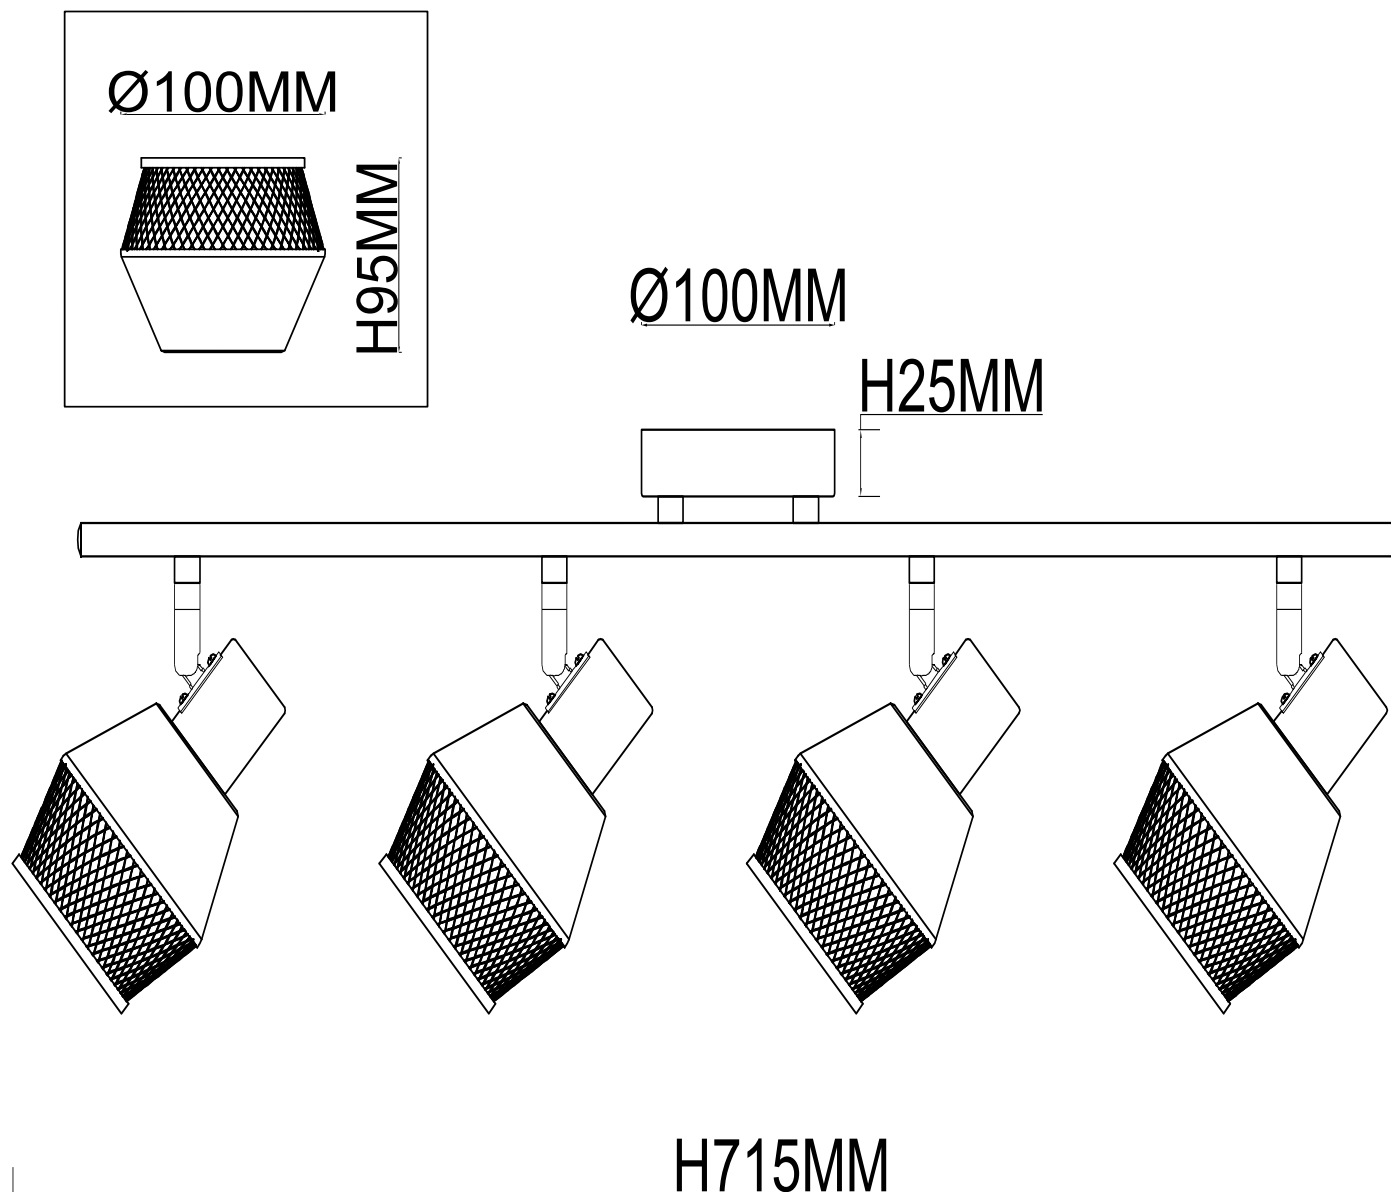

Спот 2022/02/04С

S
Stilfort
european lighting traditions

www.stilfort.com

арт.: 2022/02/04С

размер: L715*W100*H220

напряжение: 220-240 V

источник света: E14 40 W

цвет арматуры: