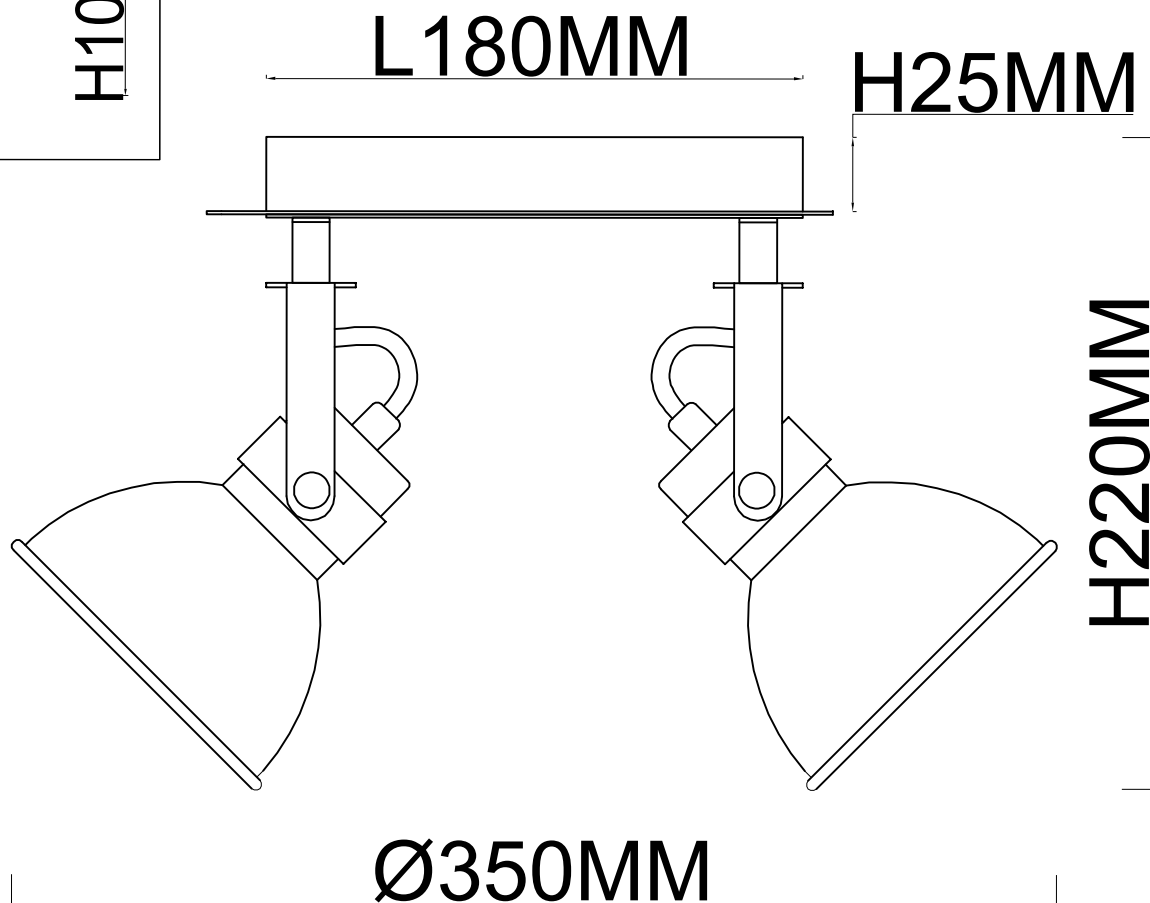

Спот 2024/06/04С

Stilfort
european lighting traditions

www.stilfort.com

арт.: 2024/06/04С

размер: Ø350*H220

напряжение: 220-240 V

источник света: E14 40 W

цвет арматуры: