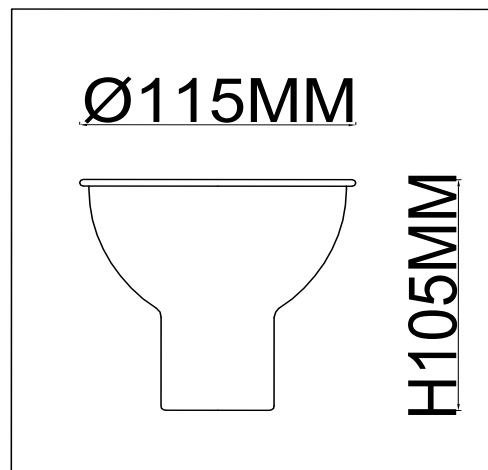

Спот 2024/06/04С

Stilfort
european lighting traditions

www.stilfort.com

арт.: 2024/06/04С

размер: Ø350*H220

напряжение: 220-240 V

источник света: E14 40 W

цвет арматуры: