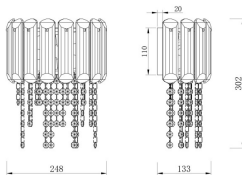

Wall Lamp / Бра

Collection Neoclassic / Коллекция Neoclassic

Characteristics / Характеристики:

Input voltage / Входящее напряжение:	AC 220-240V
Light Source / Источник света:	2xE14 40W max
Dimensions / Размер:	W133*L248*H302 mm
Material / Материал:	Metal / Металл
Color / Цвет:	Chrome / Хром
IP:	20

Bulbs are not included / Лампы не входят в комплект поставки