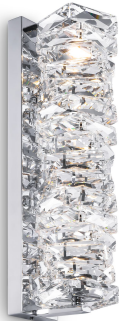

Wall Lamp / Бра

Collection Modern / Коллекция Modern

## Characteristics / Характеристики:

Input voltage / Входящее напряжение:	AC 220-240V
Power / Мощность:	6W
Luminous flux / Световой поток:	300 lm
CCT / Цветовая температура:	3000 K
RA / Индекс цветопередачи:	>90
Beam angle / Угол рассеивания:	360°
Dimensions / Размер:	W120*L150*H450 mm
Material / Материал:	Stainless Steel / Нержавеющая Сталь
Color / Цвет:	Chrome / Хром
IP:	20

MOD125WL-L6CH3K