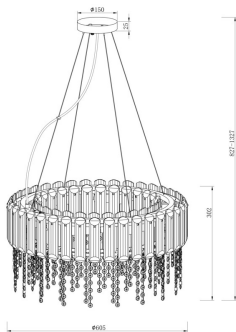

Pendant Lamp / Подвесной светильник Collection Neoclassic / Коллекция Neoclassic

Characteristics / Характеристики:

Input voltage / Входящее напряжение:	AC 220-240V
Light Source / Источник света:	8xE14 40W max
Dimensions / Размер:	D605*H827-1 327 mm
Material / Материал:	Metal / Металл
Color / Цвет:	Chrome / Хром
IP:	20

Bulbs are not included / Лампы не входят в комплект поставки

MOD097PL-08CH