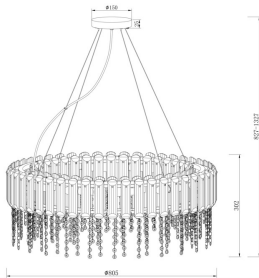

Pendant Lamp / Подвесной светильник Collection Neoclassic / Коллекция Neoclassic

Characteristics / Характеристики:

Input voltage / Входящее напряжение:	AC 220-240V
Light Source / Источник света:	12xE14 40W max
Dimensions / Размер:	D805*H827-1 327 mm
Material / Материал:	Metal / Металл
Color / Цвет:	Chrome / Хром
IP:	20

Bulbs are not included / Лампы не входят в комплект поставки

MOD097PL-12CH