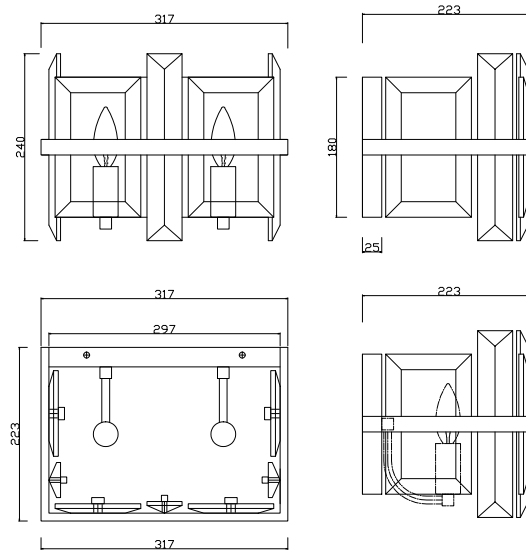

## MOD201WL-02N

Gross Weight: 6,7 kg

Net Weight: 5,6 kg

Volume: 0,03744 m<sup>3</sup>

Weight and Volume Margin of Error: ±10%

Color: Chrome

Material: Metal

2 x E14 (40W)