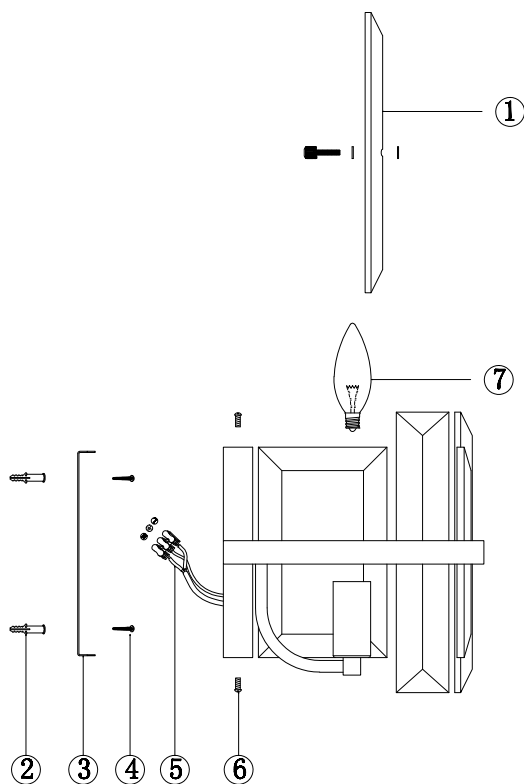

## MOD201WL-02N

Gross Weight: 6,7 kg

Net Weight: 5,6 kg

Volume: 0,03744 m<sup>3</sup>

Weight and Volume Margin of Error: ±10%

Color: Chrome

Material: Metal

2 x E14 (40W)