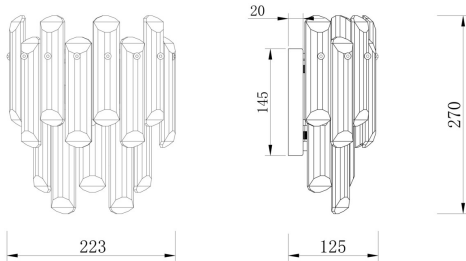

Wall Lamp / Бра

Collection Diamant Crystal / Коллекция Diamant Crystal

Characteristics / Характеристики:

Input voltage / Входящее напряжение:	AC 220-240V
Light Source / Источник света:	2xE14 40W max
Dimensions / Размер:	W223*L125*H270 mm
Material / Материал:	Metal / Металл
Color / Цвет:	Gold / Золото
IP:	20

Bulbs are not included / Лампы не входят в комплект поставки