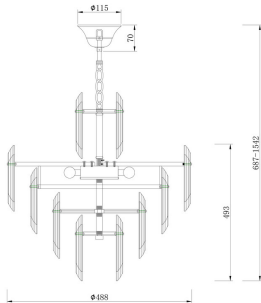

Pendant Lamp / Подвесной светильник

Collection Diamant Crystal / Коллекция Diamant Crystal

Characteristics / Характеристики:

Input voltage / Входящее напряжение:	AC 220-240V
Light Source / Источник света:	6xE14 40W max
Dimensions / Размер:	D488*H687-1 542 mm
Material / Материал:	Metal / Металл
Color / Цвет:	Gold / Золото
IP:	20

Bulbs are not included / Лампы не входят в комплект поставки