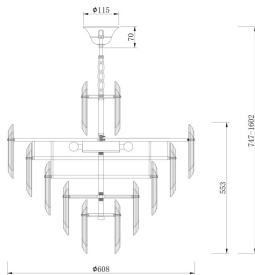

Pendant Lamp / Подвесной светильник Collection Diamant Crystal / Коллекция Diamant Crystal

Characteristics / Характеристики:

Input voltage / Входящее напряжение:	AC 220-240V
Light Source / Источник света:	8xE14 40W max
Dimensions / Размер:	D608*H747-1 602 mm
Material / Материал:	Metal / Металл
Color / Цвет:	Gold / Золото
IP:	20

Bulbs are not included / Лампы не входят в комплект поставки