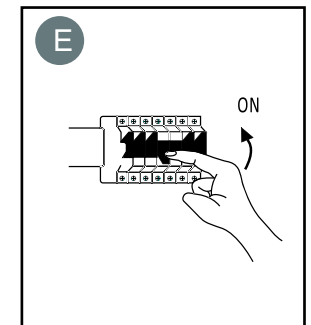

Комплектация / Package Contents:

series item no	adjustable/поворотный	D (mm)	H (mm)	wattage
A6107PL-1	yes/ да	70*118	153	7
A6118PL-1	yes/ да	120*160	183	18
A6312PL-1	yes/ да	140*140*360	235	12
A6330PL-1	yes/ да	102*220	230	30
A6210PL-1	yes/ да	70*158	167	10
A6520PL-1	yes/ да	70*175	187	20
A6520AP-1	yes/ да	70*176	160	20
A5910PL-1	yes/ да	57*100	143	10
A6709PL-1	yes/ да	90*180	150	9
A6709AP-1	yes/ да	90*90	140	9
A6720PL-1	yes/ да	110*210	180	20
A6730PL-1	yes/ да	130*230	220	30