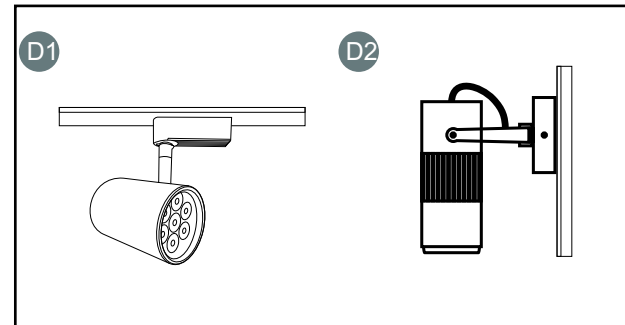

Комплектация / Package Contents:

series item no	adjustable/поворотный	D (mm)	H (mm)	wattage
A6107PL-1	yes/ да	70*118	153	7
A6118PL-1	yes/ да	120*160	183	18
A6312PL-1	yes/ да	140*140*360	235	12
A6330PL-1	yes/ да	102*220	230	30
A6210PL-1	yes/ да	70*158	167	10
A6520PL-1	yes/ да	70*175	187	20
A6520AP-1	yes/ да	70*176	160	20
A5910PL-1	yes/ да	57*100	143	10
A6709PL-1	yes/ да	90*180	150	9
A6709AP-1	yes/ да	90*90	140	9
A6720PL-1	yes/ да	110*210	180	20
A6730PL-1	yes/ да	130*230	220	30