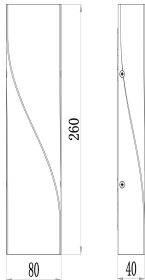

Wall Lamp / Бра

Collection Outdoor / Коллекция Outdoor

Characteristics / Характеристики:

Input voltage / Входящее напряжение:	AC 220-240V
Power / Мощность:	11W
Luminous flux / Световой поток:	700 lm
CCT / Цветовая температура:	3000 K
RA / Индекс цветопередачи:	>80
Beam angle / Угол рассеивания:	360°
Dimensions / Размер:	W40*L80*H260 mm
Material / Материал:	Aluminum / Алюминий
Color / Цвет:	White / Белый
IP:	65