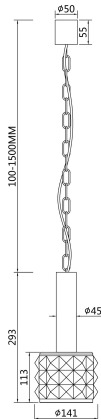

Pendant Lamp / Подвесной светильник Collection Modern / Коллекция Modern

Characteristics / Характеристики:

Input voltage / Входящее напряжение:	AC 220-240V
Light Source / Источник света:	1xE14 40W max
Dimensions / Размер:	D141*H1 850 mm
Material / Материал:	Metal / Металл
Color / Цвет:	Nickel / Никель
IP:	20

MOD027PL-01N