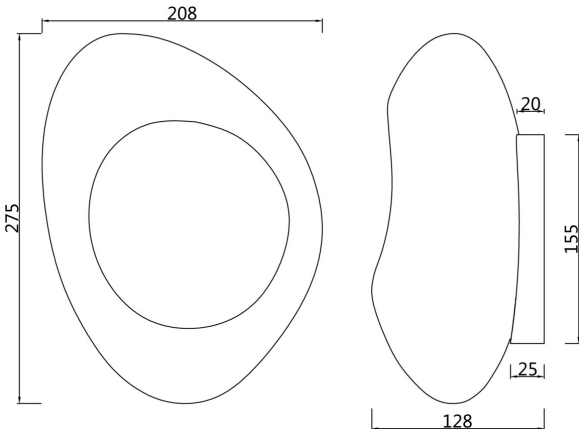

Wall Lamp / Бра Collection Modern / Коллекция Modern

Characteristics / Характеристики:

Input voltage / Входящее напряжение:	AC 220-240V
Light Source / Источник света:	1xE14 40W max
Dimensions / Размер:	W128*L275*H208 mm
Material / Материал:	Metal / Металл
Color / Цвет:	Gold / Золото
IP:	20

MOD306WL-01G