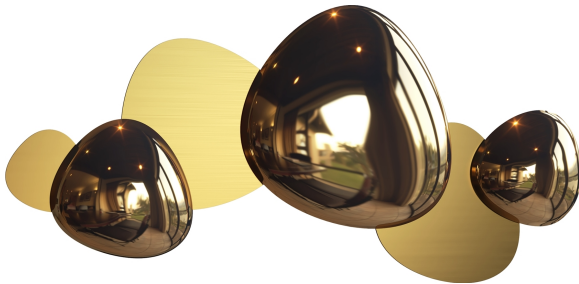

Wall Lamp / Настенный светильник (бра) Collection Modern / Коллекция Modern

Characteristics / Характеристики:

Input voltage / Входящее напряжение:	AC 220-240V
Light Source / Источник света:	13W
Luminous flux / Световой поток:	550 lm
CCT / Цветовая температура:	3000-3000 K
RA / Индекс цветопередачи:	>90
Beam angle / Угол рассеивания:	120°
Dimensions / Размер:	W790*L74*H371 mm
Material / Материал:	Stainless Steel / Нержавеющая Сталь
Color / Цвет:	Gold / Золото
IP:	20