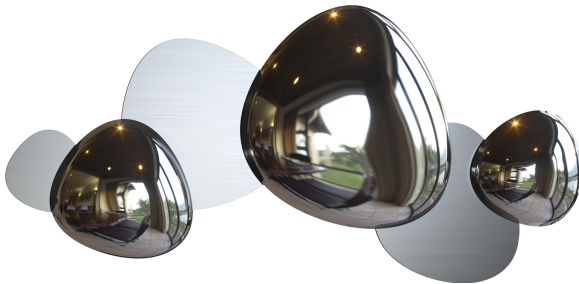

Wall Lamp / Настенный светильник (бра) Collection Modern / Коллекция Modern

Characteristics / Характеристики:

Input voltage / Входящее напряжение:	AC 220-240V
Light Source / Источник света:	13W
Luminous flux / Световой поток:	550 lm
CCT / Цветовая температура:	3000-3000 K
RA / Индекс цветопередачи:	>90
Beam angle / Угол рассеивания:	120°
Dimensions / Размер:	W790*L74*H371 mm
Material / Материал:	Stainless Steel / Нержавеющая Сталь
Color / Цвет:	Nickel / Никель
IP:	20