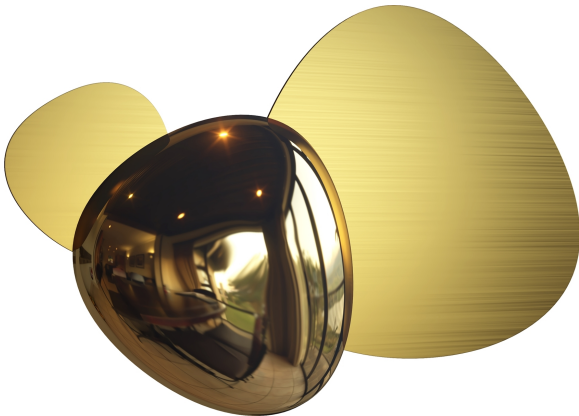

## Wall Lamp / Настенный светильник (бра) Collection Modern / Коллекция Modern

### Characteristics / Характеристики:

Input voltage / Входящее напряжение:	AC 220-240V
Light Source / Источник света:	8W
Luminous flux / Световой поток:	350 lm
CCT / Цветовая температура:	3 000 K
RA / Индекс цветопередачи:	>90
Beam angle / Угол рассеивания:	120°
Dimensions / Размер:	W363*L74*H269 mm
Material / Материал:	Stainless Steel / Нержавеющая Сталь
Color / Цвет:	Gold / Золото
IP:	20