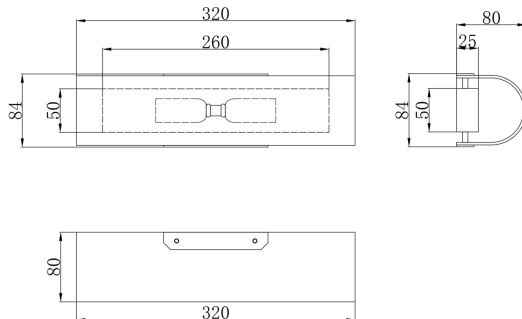

Wall Lamp / Бра Collection Pendant / Коллекция Pendant

Characteristics / Характеристики:

Input voltage / Входящее напряжение:	AC 220-240V
Light Source / Источник света:	2xE14 40W max
Dimensions / Размер:	W84*L80*H320 mm
Material / Материал:	/
Color / Цвет:	Gold / Золото
IP:	20

P011WL-02G