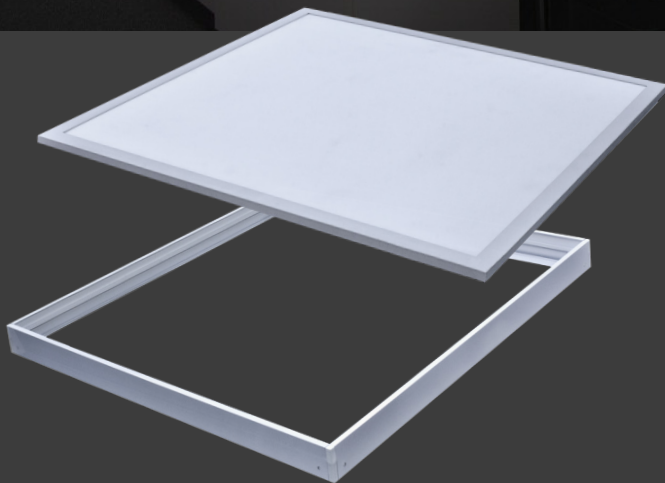

# СВЕТОДИОДНАЯ ПАНЕЛЬ

для встраиваемого,  
накладного  
и подвесного монтажа

Применяется для внутреннего освещения общественных и производственных помещений: офисов, торговых залов, кабинетов, вестибюлей

## DL18013/3YG

Цвет корпуса: Белый  
Напряжение: AC200-240В  
Потребляемая мощность: 40Вт  
Цветовая температура: 4000К  
Световой поток: 3900Лм  
Индекс цветопередачи: Ra>80  
Угол рассеивания: 120  
Степень защиты: IP20  
Коэффициент пульсации < 1%  
Габариты: 595x595x9мм  
Источник питания в комплекте  
Гарантия: 3 года