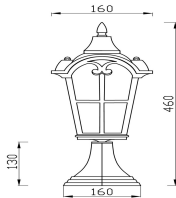

Landscape Lighting / Ландшафтный светильник Collection Outdoor / Коллекция Outdoor

Characteristics / Характеристики:

Input voltage / Входящее напряжение:	AC 100-240V
Light Source / Источник света:	1xE27 60W max
Dimensions / Размер:	W160*L160*H460 mm
Material / Материал:	Aluminum / Алюминий
Color / Цвет:	Bronze Antique / Бронза Антик
IP:	44

Bulbs are not included / Лампы не входят в комплект поставки