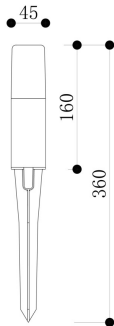

Landscape Lighting / Ландшафтный светильник Collection Outdoor / Коллекция Outdoor

Characteristics / Характеристики:

Input voltage / Входящее напряжение:	AC 220-240V
Light Source / Источник света:	3W
Luminous flux / Световой поток:	180 lm
CCT / Цветовая температура:	3 000 K
RA / Индекс цветопередачи:	>80
Beam angle / Угол рассеивания:	350°
Dimensions / Размер:	W45*L45*H360 mm
Material / Материал:	Aluminum / Алюминий
Color / Цвет:	Black / Черный
IP:	65

Bulbs are not included / Лампы не входят в комплект поставки