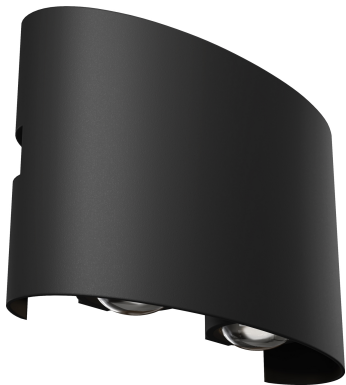

Wall Lamp / Бра

Collection Outdoor / Коллекция Outdoor

Characteristics / Характеристики:

Input voltage / Входящее напряжение:	AC 100-240V
Light Source / Источник света:	4W
Luminous flux / Световой поток:	382 lm
CCT / Цветовая температура:	3 000 K
RA / Индекс цветопередачи:	>80
Beam angle / Угол рассеивания:	49°
Dimensions / Размер:	W80*L37*H120 mm
Material / Материал:	Metal / Металл
Color / Цвет:	Black / Черный
IP:	54

O417WL-L4B3K