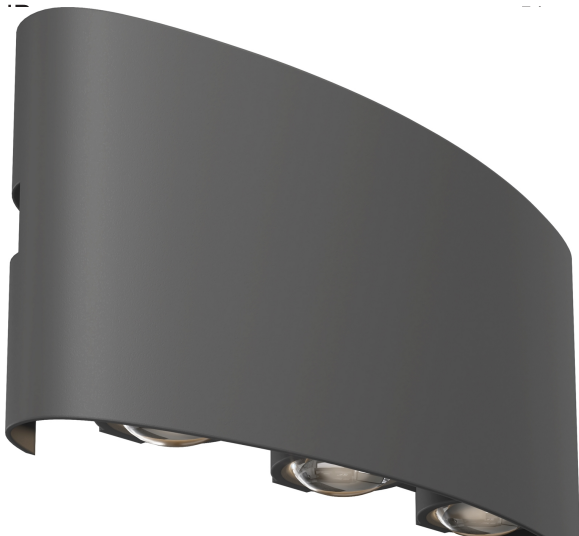

Wall Lamp / Бра

Collection Outdoor / Коллекция Outdoor

## Characteristics / Характеристики:

Input voltage / Входящее напряжение:	AC 100-240V
Light Source / Источник света:	6W
Luminous flux / Световой поток:	594 lm
CCT / Цветовая температура:	3 000 K
RA / Индекс цветопередачи:	>80
Beam angle / Угол рассеивания:	52°
Dimensions / Размер:	W80*L42*H165 mm
Material / Материал:	Metal / Металл
Color / Цвет:	Grey / Серый

O417WL-L6GR3K