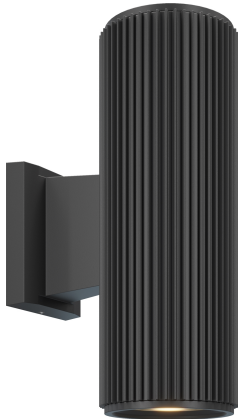

Wall Lamp / Настенный светильник (бра) Collection Outdoor / Коллекция Outdoor

Characteristics / Характеристики:

| | |
|--------------------------------------|----------------|
| Input voltage / Входящее напряжение: | AC 100-240V |
| Light Source / Источник света: | 2xE27 60W max |
| Dimensions / Размер: | D95*H260 mm |
| Material / Материал: | Metal / Металл |
| Color / Цвет: | Black / Черный |
| IP: | 54 |

Bulbs are not included / Лампы не входят в комплект поставки

O419WL-02B