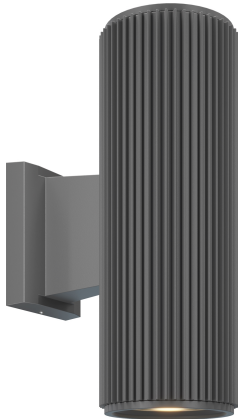

Wall Lamp / Настенный светильник (бра) Collection Outdoor / Коллекция Outdoor

Characteristics / Характеристики:

Input voltage / Входящее напряжение:	AC 100-240V
Light Source / Источник света:	2xE27 60W max
Dimensions / Размер:	D95*H260 mm
Material / Материал:	Metal / Металл
Color / Цвет:	Grey / Серый
IP:	54

Bulbs are not included / Лампы не входят в комплект поставки

O419WL-02GR