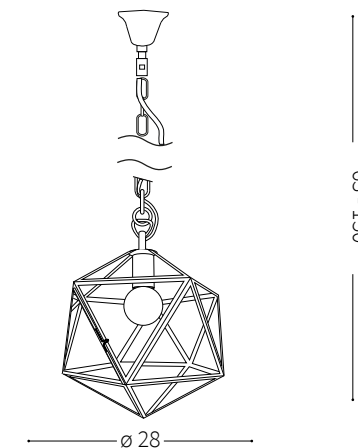

REV 14/01/2019

Deca SP1 Small

Lampada a sospensione
Suspension lamp
Suspension
Pendelleuchte
Lámpara colgante
Люстры и подвесы

max 1 x 60W E27/ 220~240V
50/60Hz
- 8021696168852 BRUNITO

IDEAL LUX s.r.l.

Via Taglio Destro 32
30035 Mirano (VE) Italy
www.ideal-lux.com