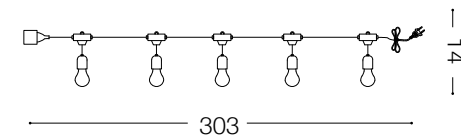

Fiesta SP5

Lampada a sospensione
Suspension lamp
Suspension
Pendelleuchte
Lámpara colgante
Люстры и подвесы

max 5 x 15W E27 / 240V
- 8021696159836 NERO

REV 17/05/2018

IDEAL LUX s.r.l.

Via Taglio Destro 32
30035 Mirano (VE) Italy
www.ideal-lux.com