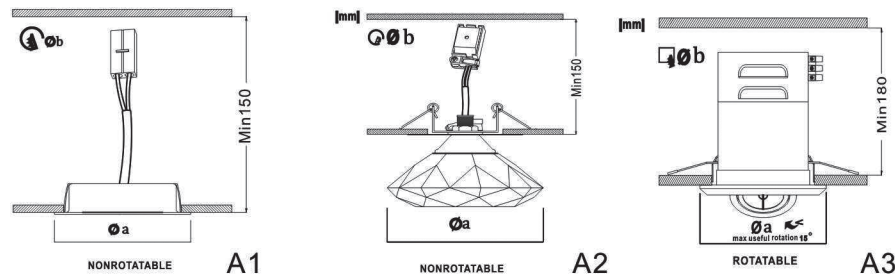

# ASSEMBLY INSTRUCTION

A2023PL-3 A2123PL-3 A2765PL-5  
 A8046PL-1 A8018PL-1 A8016PL-1  
 A5962PL-3 A8086PL-1 A8030PL-1  
 A8353PL-1 A5930PL-1 A5930PL-2  
 A5930PL-3 A5930PL-4

## ИНСТРУКЦИЯ

series item no	ROTATABLE/NONROTATABLE	a	b
A2023PL-3	NONROTATABLE IP44	75	67
A2123PL-3	NONROTATABLE IP44	75	67
A2765PL-5	NONROTATABLE	29	25
A8046PL-1	NONROTATABLE	80	55
A8018PL-1	NONROTATABLE	80	55
A8016PL-1	NONROTATABLE	96	55
A5962PL-3	NONROTATABLE	80	55
A8086PL-1	NONROTATABLE	85	55
A8030PL-1	NONROTATABLE	90	55
A8353PL-1	NONROTATABLE	90	55
A5930PL-1	ROTATABLE	135*135	110*110
A5930PL-2	ROTATABLE	240*135	205*110
A5930PL-3	ROTATABLE	335*135	300*110
A5930PL-4WH	ROTATABLE	250*120	215*110
A5930PL-4SI	ROTATABLE	250*120	215*110
A5930PL-4BK	ROTATABLE	250*120	215*110