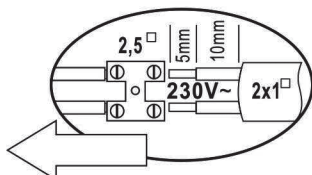

# ASSEMBLY INSTRUCTION

A2023PL-3 A2123PL-3 A2765PL-5  
 A8046PL-1 A8018PL-1 A8016PL-1  
 A5962PL-3 A8086PL-1 A8030PL-1  
 A8353PL-1 A5930PL-1 A5930PL-2  
 A5930PL-3 A5930PL-4

## ИНСТРУКЦИЯ

series item no	ROTATABLE/NONROTATABLE	a	b
A2023PL-3	NONROTATABLE IP44	75	67
A2123PL-3	NONROTATABLE IP44	75	67
A2765PL-5	NONROTATABLE	29	25
A8046PL-1	NONROTATABLE	80	55
A8018PL-1	NONROTATABLE	80	55
A8016PL-1	NONROTATABLE	96	55
A5962PL-3	NONROTATABLE	80	55
A8086PL-1	NONROTATABLE	85	55
A8030PL-1	NONROTATABLE	90	55
A8353PL-1	NONROTATABLE	90	55
A5930PL-1	ROTATABLE	135*135	110*110
A5930PL-2	ROTATABLE	240*135	205*110
A5930PL-3	ROTATABLE	335*135	300*110
A5930PL-4WH	ROTATABLE	250*120	215*110
A5930PL-4SI	ROTATABLE	250*120	215*110
A5930PL-4BK	ROTATABLE	250*120	215*110