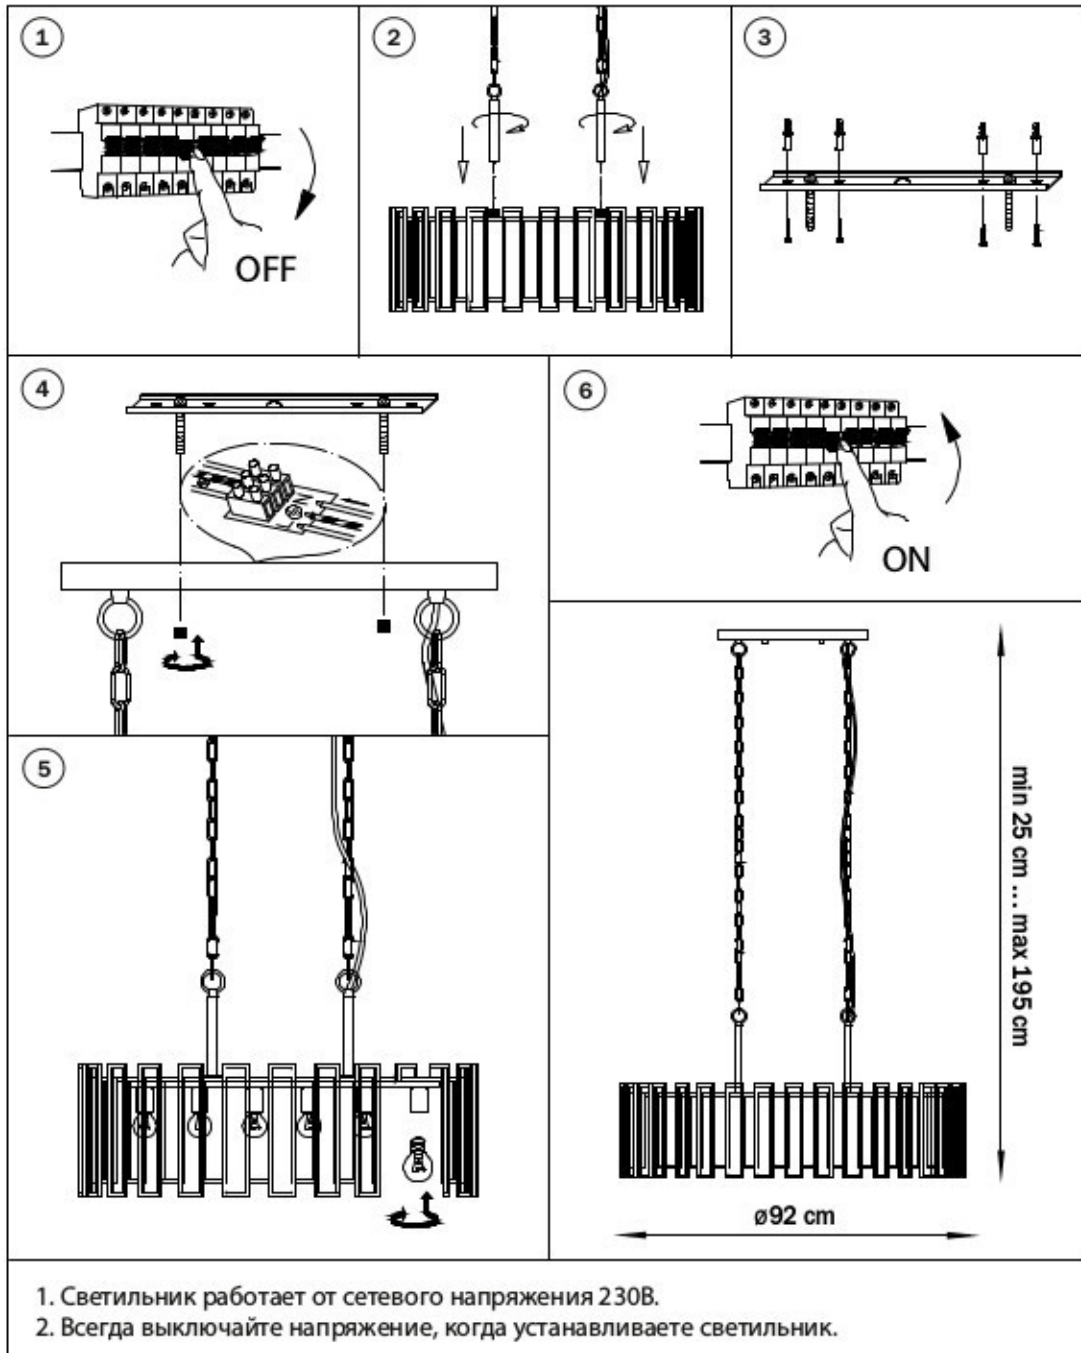

СЕРИЯ AGAVE Артикулы 71216X

ИНСТРУКЦИЯ ПО УСТАНОВКЕ И ПОДКЛЮЧЕНИЮ СВЕТИЛЬНИКА

712162

712164