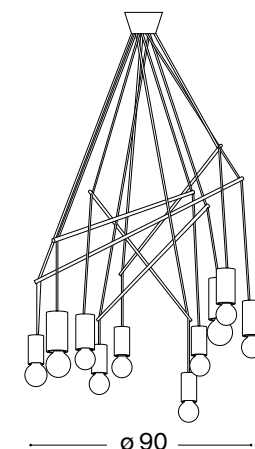

REV 10/03/2021

Pop SP10

Lampada a sospensione
Suspension lamp
Suspension
Pendelleuchte
Lámpara colgante
Люстры и подвесы

max 10 x 60W E27 / 220~240V
50/60Hz
- 8021696186801 BIANCO
- 8021696158860 NERO

Fonte luminosa sostituibile
dall'utente finale.
Replaceable light source
by an end-user.