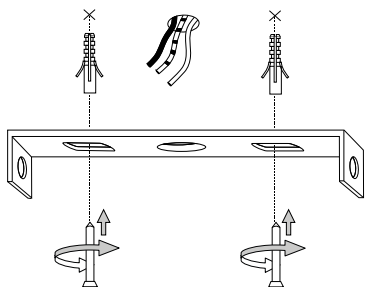

IDEAL LUX s.r.l.

Via Taglio Destro 32
30035 Mirano (VE) Italy
www.ideal-lux.com

IDEAL LUX Warehouse

Via delle Industrie, 8/D
30036 Santa Maria di Sala (Venezia)
8.00 - 12.00 / 13.30 - 17.00

1

2

3

4