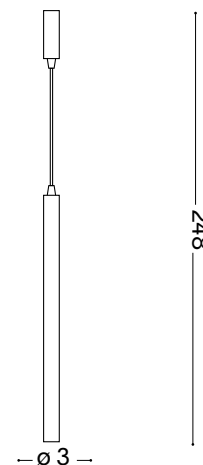

ideal lux®

IDEAL LUX s.r.l.
Via Taglio Destro 32
30035 Mirano (VE) Italy
www.ideal-lux.com

IDEAL LUX Warehouse
Via delle Industrie, 8/D
30036 Santa Maria di Sala (Venezia)
8.00 - 12.00 / 13.30 - 17.00

ideal lux®

Ultrathin D040 Round

Lampada a sospensione
Suspension lamp
Suspension
Pendelleuchte
Lámpara colgante
Люстры и подвесы

LED

11,5W LED / 110~240V 50/60Hz
- 8021696156682 BIANCO
- 8021696187662 CROMO
- 8021696156699 NERO

REV 16/03/2021

Fonte luminosa non sostituibile.
Not-replaceable light source.

Driver non sostituibile.
Non-replaceable control gear.

IDEAL LUX s.r.l.
Via Taglio Destro 32
30035 Mirano (VE) Italy
www.ideal-lux.com

IDEAL LUX Warehouse
Via delle Industrie, 8/D
30036 Santa Maria di Sala (Venezia)
8.00 - 12.00 / 13.30 - 17.00