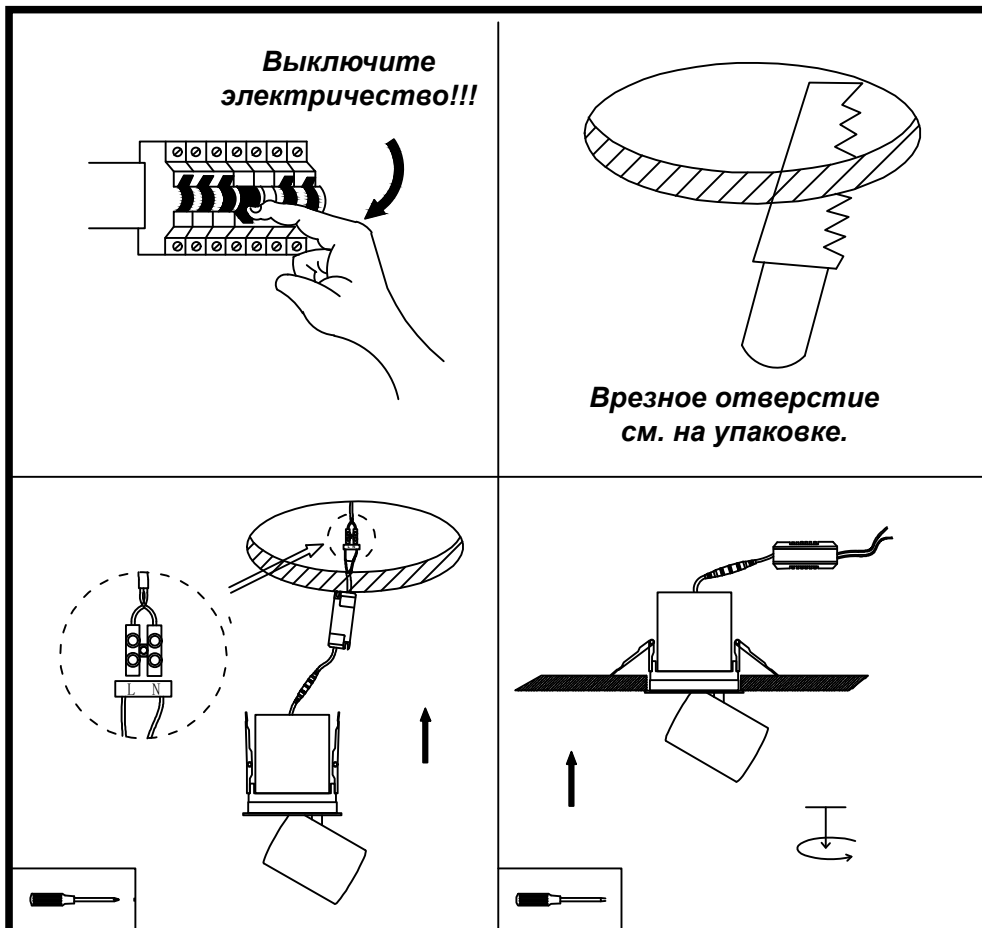

Схема установки светодиодного встраиваемого светильника.

Арт. 358081
358082