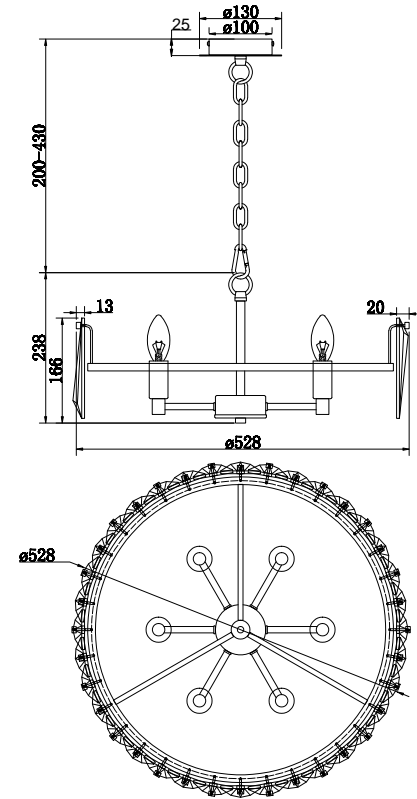

# Instruction

MOD043PL-06CH

6 x E14 (60W)

Model: MOD043PL-06CH  
Collection: Modern  
Series: Puntos

Pendant Lamps