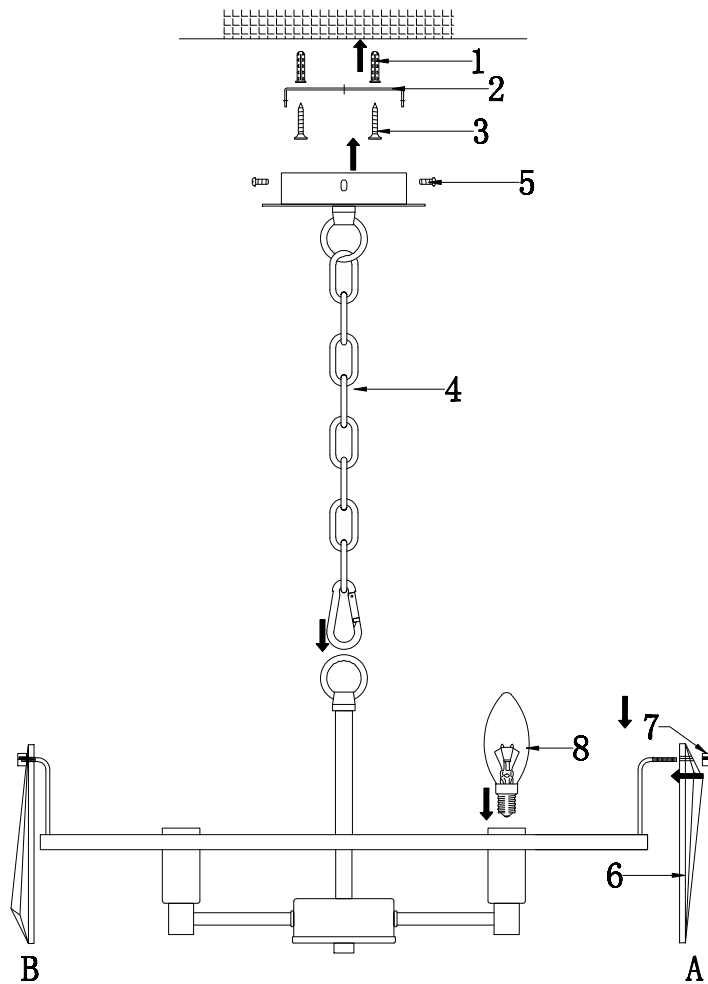

# Instruction

MOD043PL-06CH

6 x E14 (60W)

Model: MOD043PL-06CH  
Collection: Modern  
Series: Puntos

Pendant Lamps