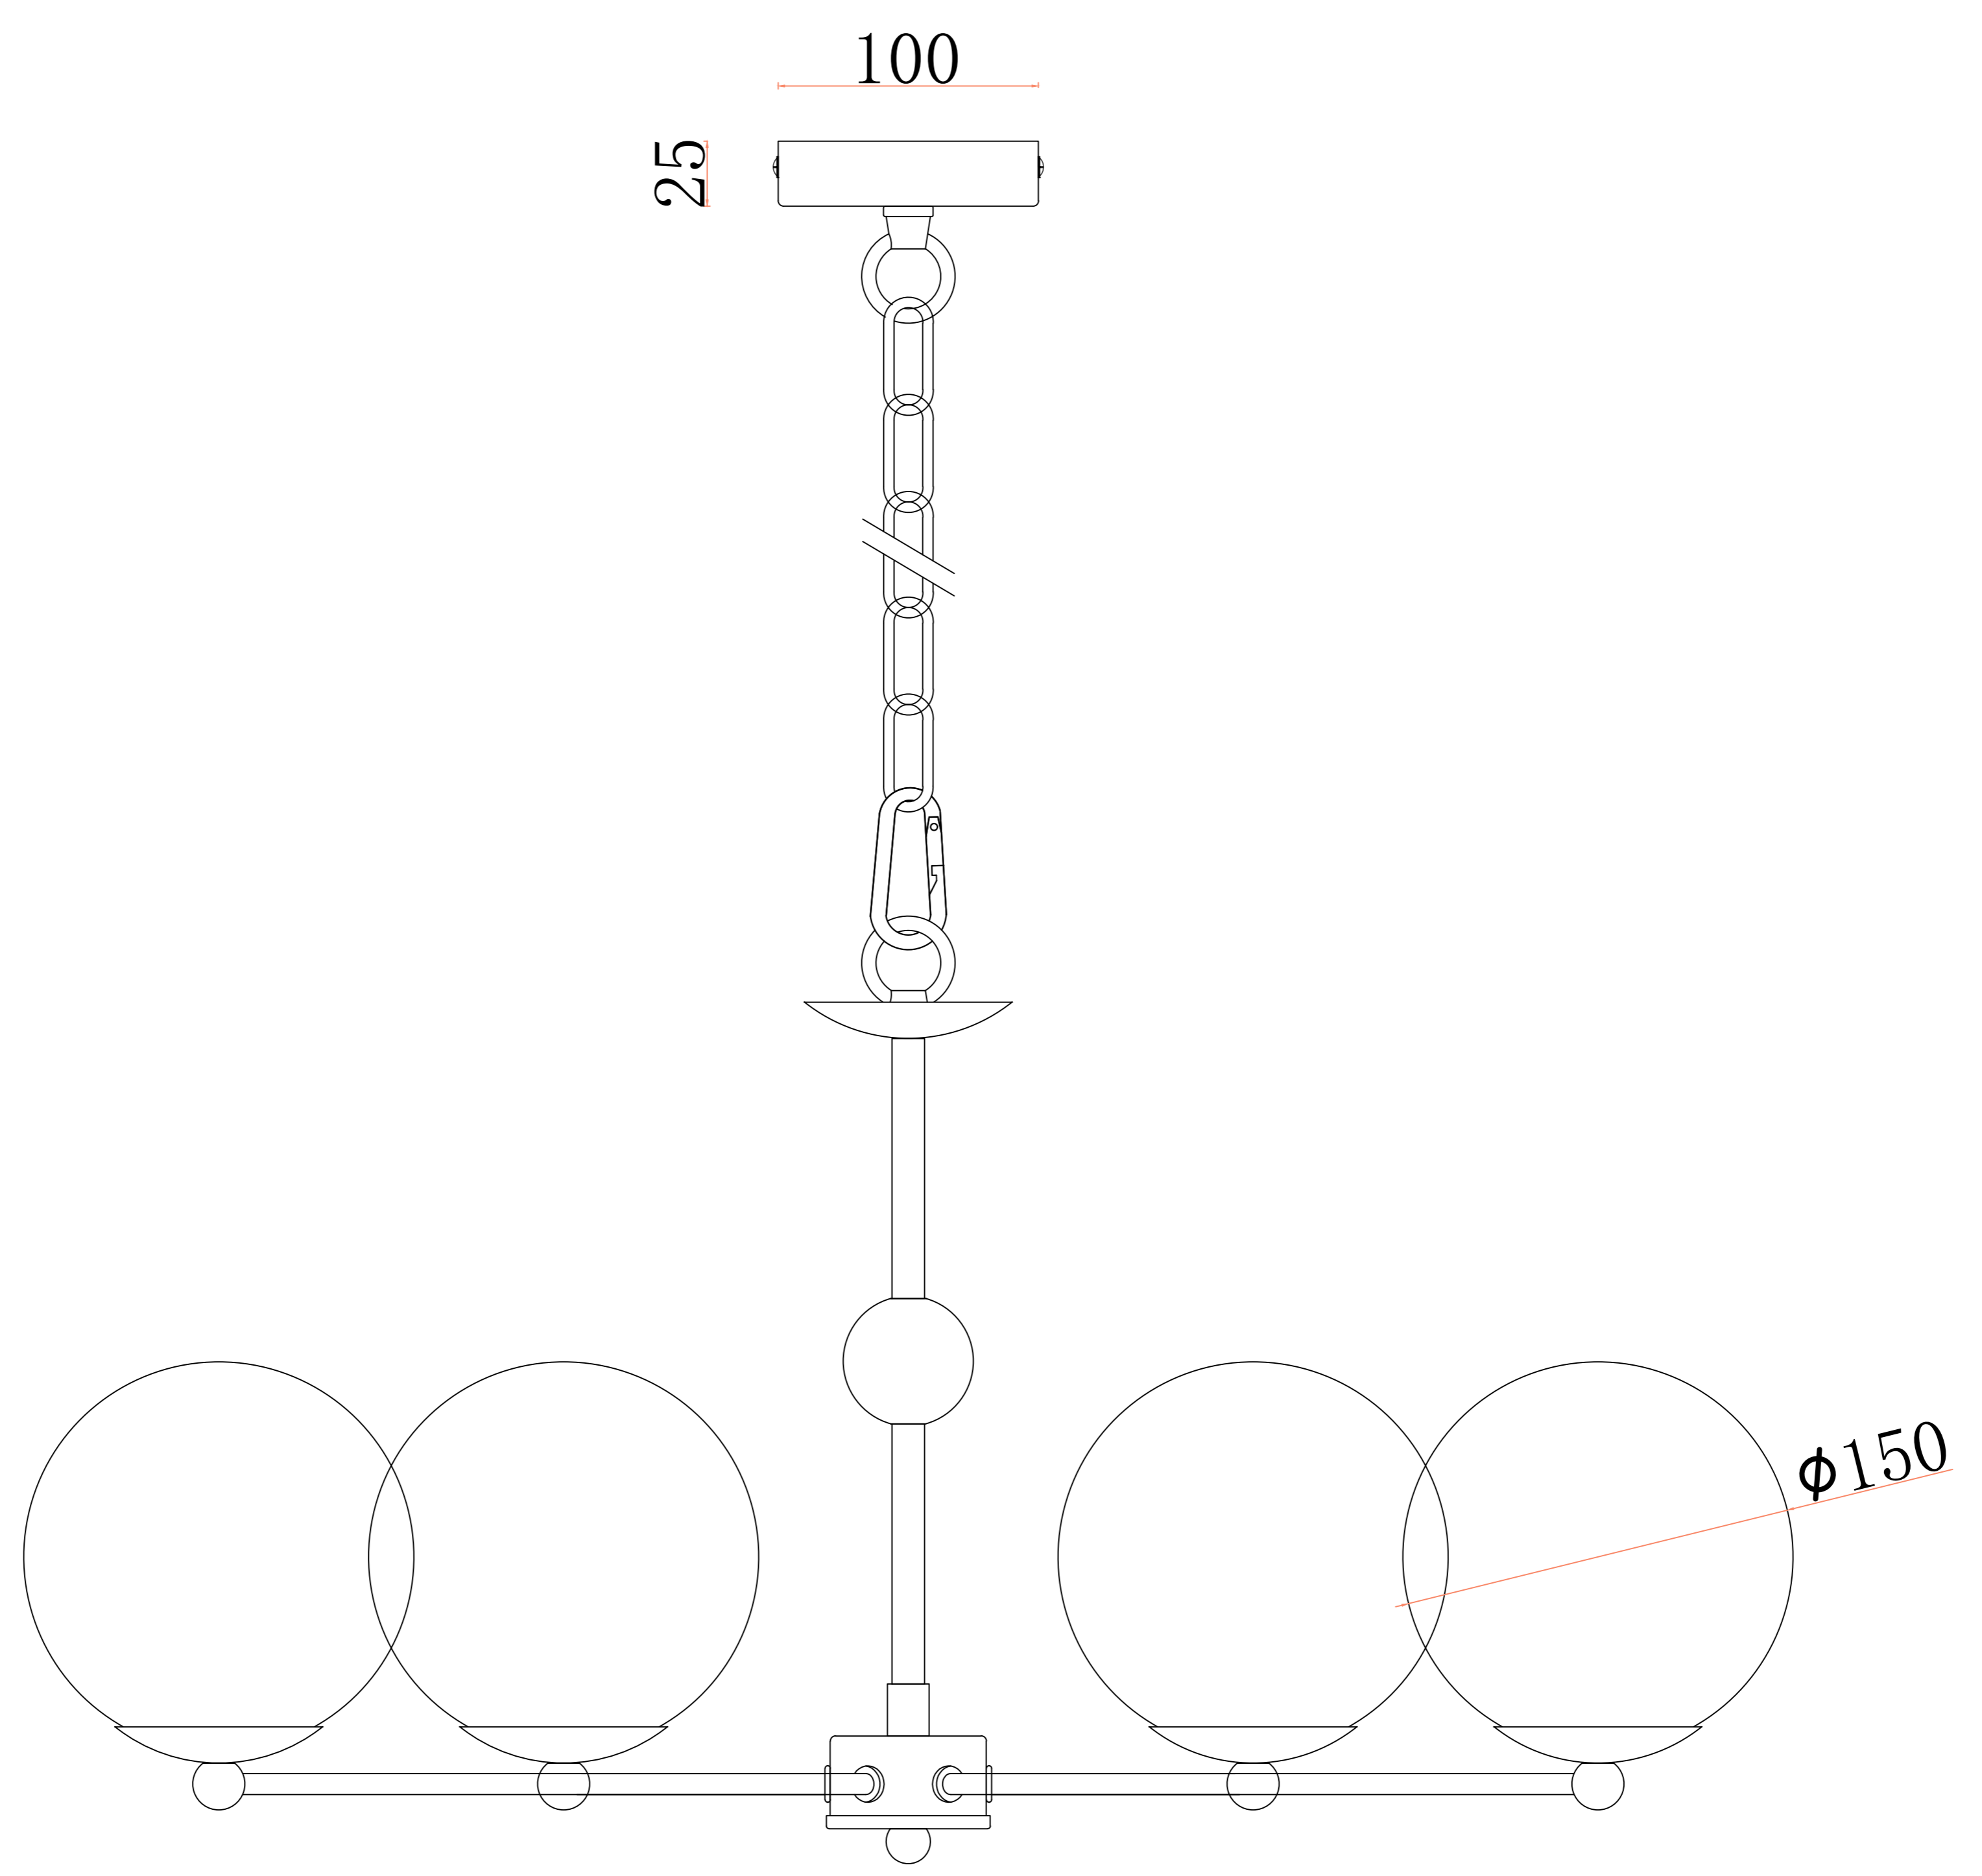

1400MM

364

100  
25

ITEM NO.

2811-6P