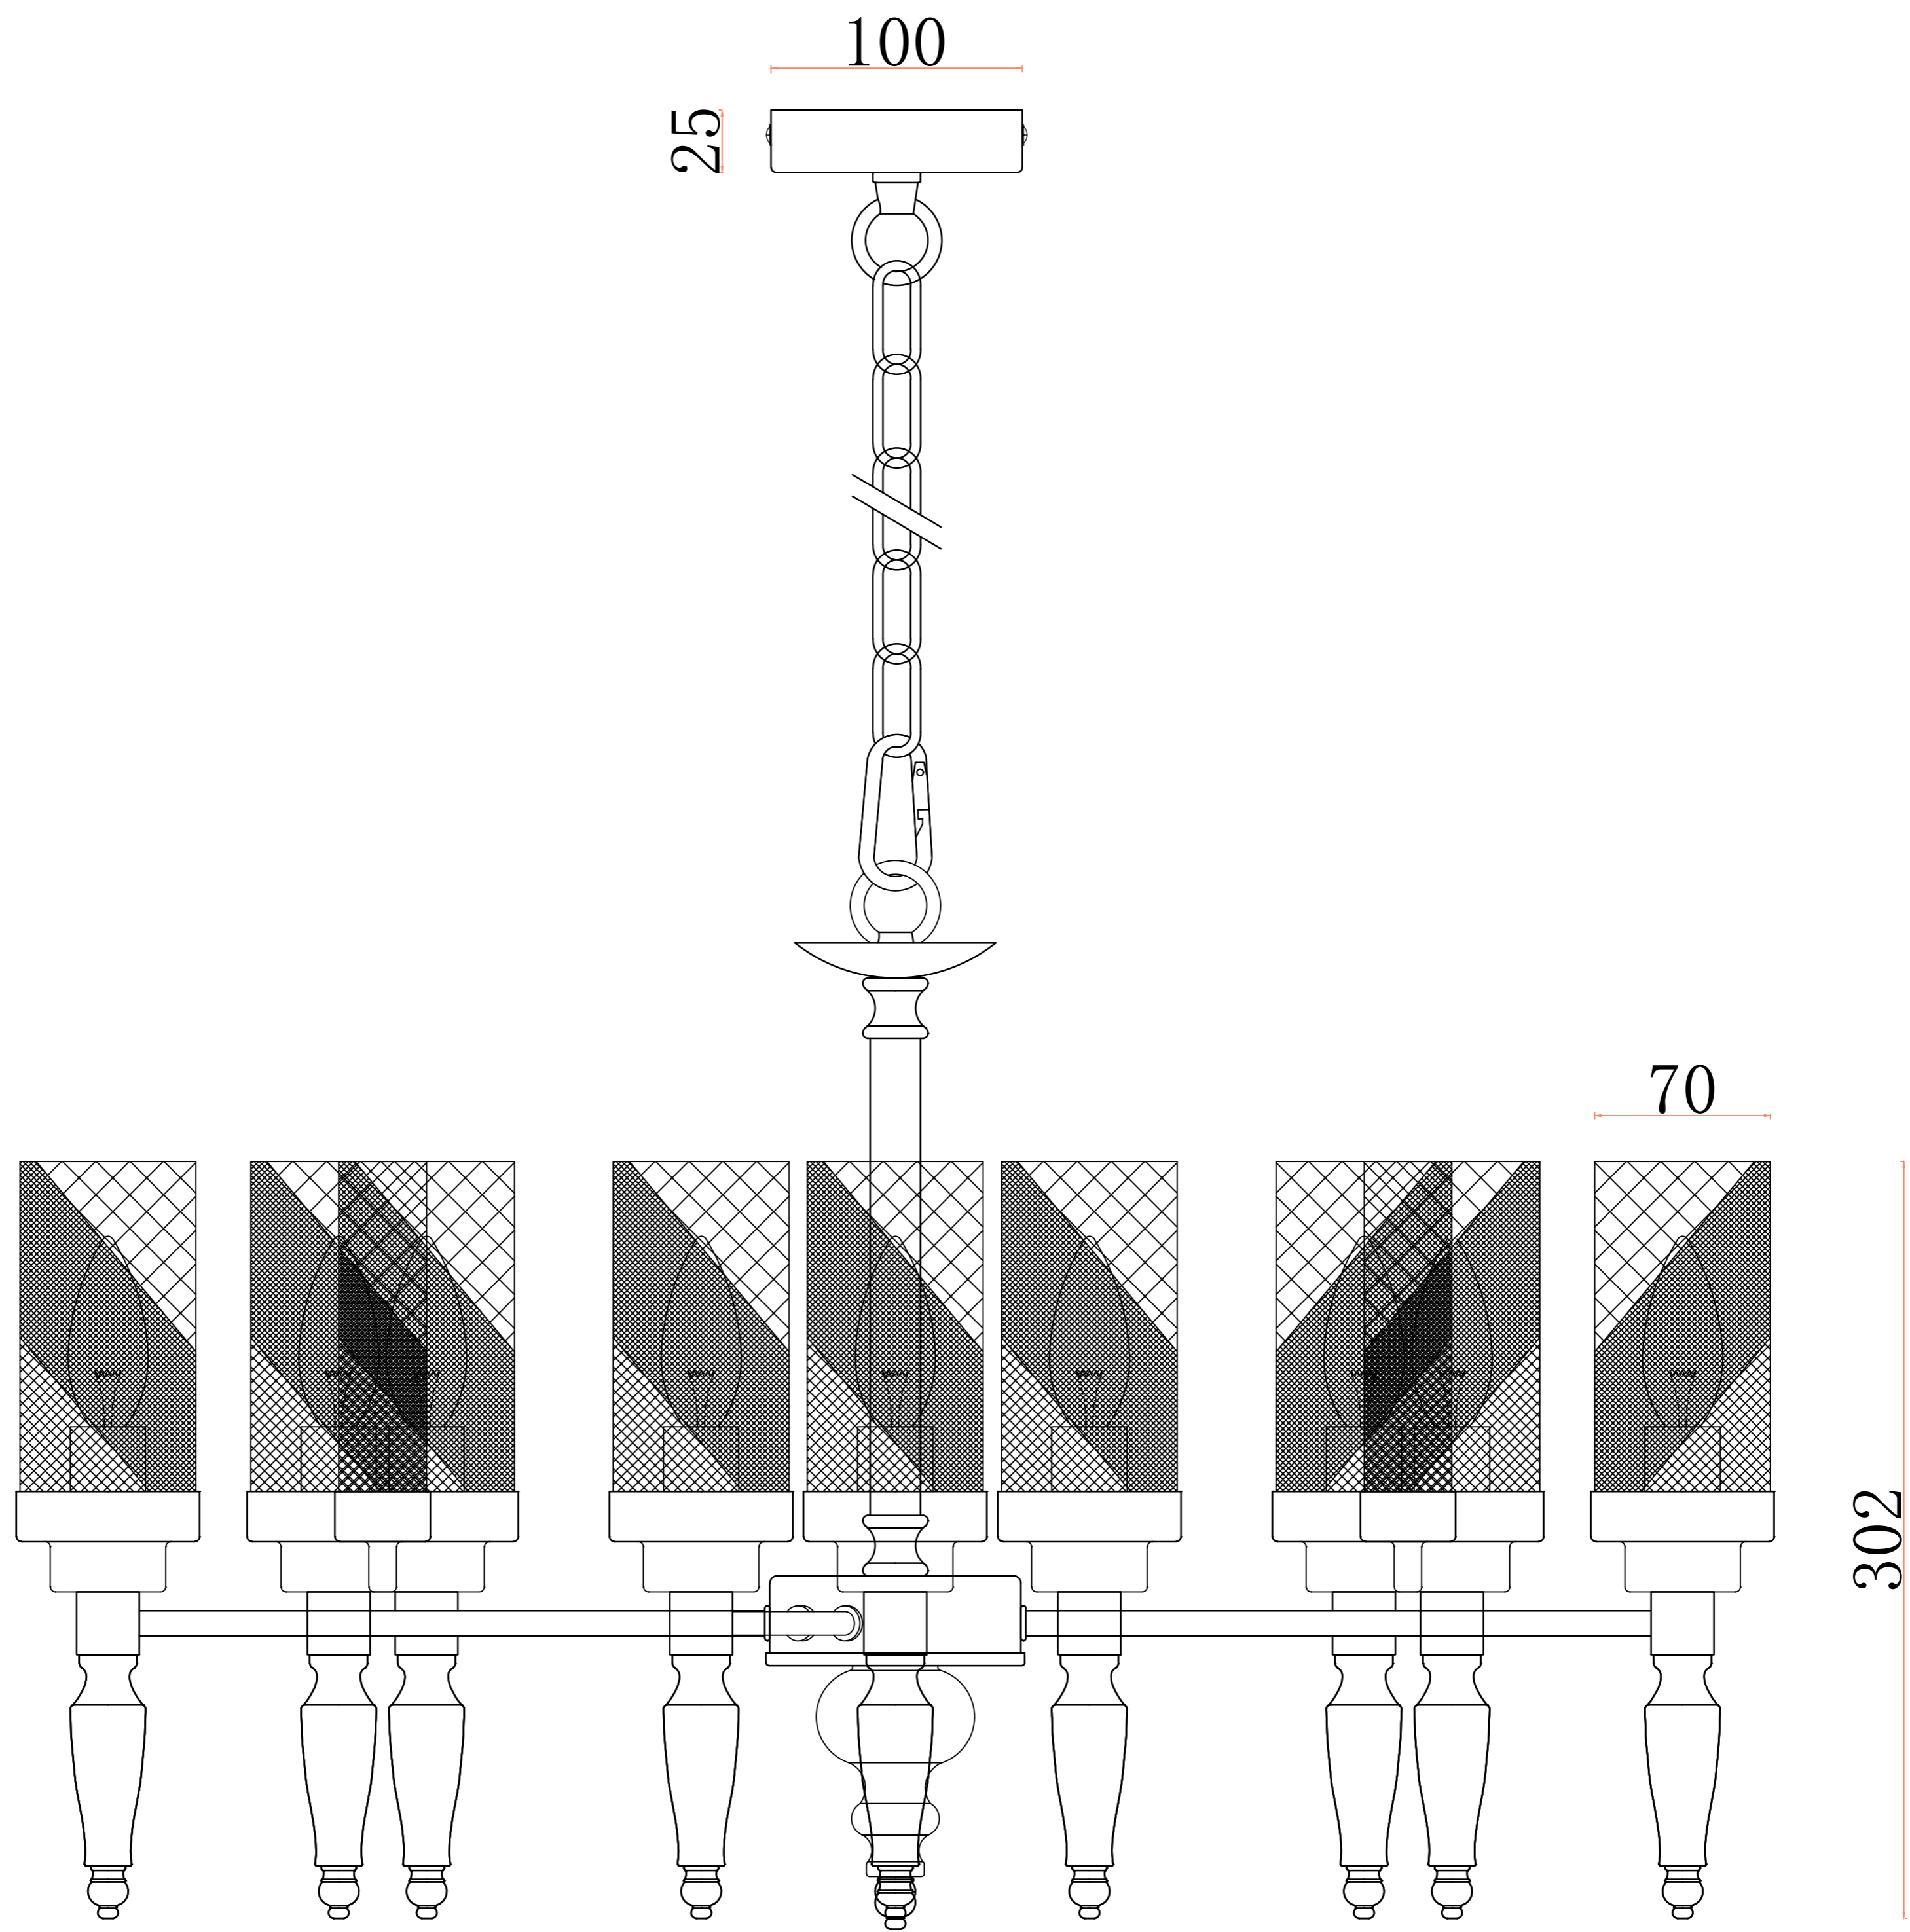

1450MM

426

ITEM NO.

2812-12P