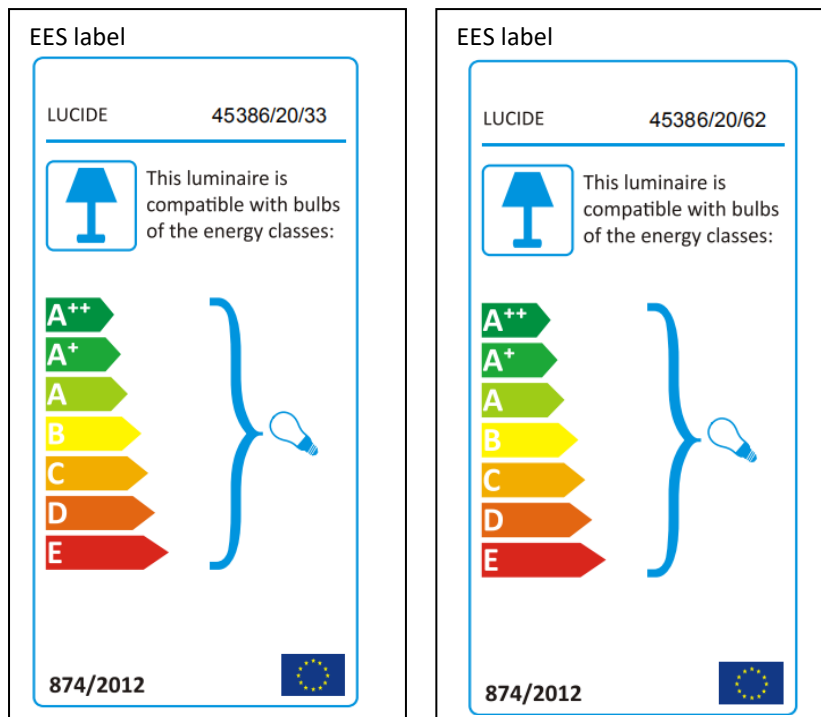

Von der Garantie ausgenommen: 1. Gebrochene Glasteile der Fassung werden nur innerhalb von 14 Tagen ab Kauf durch den Endkunden ersetzt. 2. Normaler Verschleiß, Verfärbungen aufgrund des normalen Gebrauchs. 3. Beschädigungen aufgrund externer Ursachen wie Feuer, Wasser, unsachgemäße Nutzung/ Installation oder Wartung des Produkts.

Kunden müssen das defekte Produkt/Teil und den Originalkaufbeleg einsenden, um Garantieansprüche geltend zu machen.

Deklaracja gwarancji:

LucideNV gwarantuje, że dostarczone produkty będą wolne od defektów materiałowych oraz produkcyjnych przez okres 2 lat od daty zakupu przez użytkownika końcowego, jeżeli urządzenie jest zainstalowane i prawidłowo utrzymywane zgodnie z instrukcją obsługi.

Wyłączenie z gwarancji: 1. Rozbite szkło zostanie wymienione tylko do 14 dni od momentu zakupu przez użytkownika końcowego. 2. Normalne zużycie, utrata koloru w wyniku normalnego użytkowania. 3. Uszkodzenie spowodowane czynnikami zewnętrznymi takimi, jak ogień, woda, nieprawidłowe używanie/ instalacja lub utrzymywanie produktu.

W celu uzyskania gwarancji klient musi zwrócić uszkodzony przedmiot oraz oryginalny dowód zakupu.

Other languages of the manual and further explanations can be found on our website.