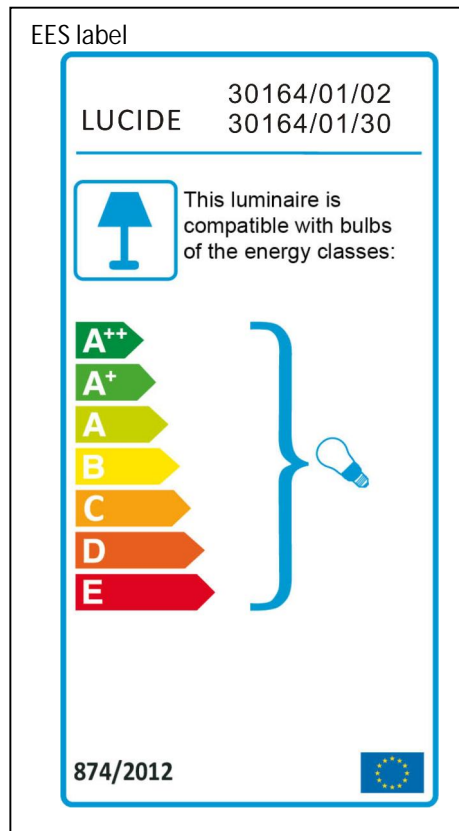

Von der Garantie ausgenommen: 1. Gebrochene Glasteile der Fassung werden nur innerhalb von 14 Tagen ab Kauf durch den Endkunden ersetzt. 2. Normaler Verschleiß, Verfärbungen aufgrund des normalen Gebrauchs. 3. Beschädigungen aufgrund externer Ursachen wie Feuer, Wasser, unsachgemäße Nutzung/ Installation oder Wartung des Produkts.

Kunden müssen das defekte Produkt/Teil und den Originalkaufbeleg einsenden, um Garantieansprüche geltend zu machen.

Deklaracja gwarancji:

LucideNV gwarantuje, że dostarczone produkty będą wolne od defektów materiałowych oraz produkcyjnych przez okres 2 lat od daty zakupu przez użytkownika końcowego, jeżeli urządzenie jest zainstalowane i prawidłowo utrzymywane zgodnie z instrukcją obsługi.

Wyłączenie z gwarancji: 1. Rozbite szkło zostanie wymienione tylko do 14 dni od momentu zakupu przez użytkownika końcowego.

2. Normalne zużycie, utrata koloru w wyniku normalnego użytkowania. 3. Uszkodzenie spowodowane czynnikami zewnętrznymi takimi, jak ogień, woda, nieprawidłowe użytkowanie/ instalacja lub utrzymywanie produktu.

W celu uzyskania gwarancji klient musi zwrócić uszkodzony przedmiot oraz oryginalny dowód zakupu.

Other languages of the manual and further explanations can be found on our website