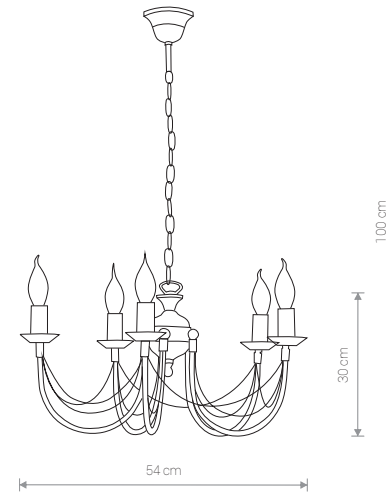

ARES 206 BL/G

ARES

stal lakierowana / painted steel /
лакированная сталь

202 ● BL/G

Ⓢ 1×E14, max 60W

ARES

stal lakierowana / painted steel /
лакированная сталь

203 ● BL/G

Ⓢ 2×E14, max 60W

ARES

stal lakierowana / painted steel /
лакированная сталь

204 ● BL/G

Ⓢ 3×E14, max 60W

ARES

stal lakierowana / painted steel /
лакированная сталь

206 ● BL/G

Ⓢ 10×E14, max 60W

ARES

stal lakierowana / painted steel /
лакированная сталь

205 ● BL/G

Ⓢ 5×E14, max 60W

ARES

stal lakierowana / painted steel /
лакированная сталь

208 ● BL/G

Ⓢ 15×E14, max 60W

ARES 208 BL/G