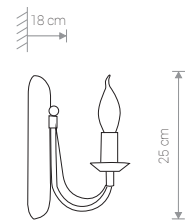

ARES 206 BL/G

ARES

stal lakierowana / painted steel /
лакированная сталь

202 ● BL/G

Ⓢ 1×E14, max 60W

ARES

stal lakierowana / painted steel /
лакированная сталь

203 ● BL/G

Ⓢ 2×E14, max 60W

ARES

stal lakierowana / painted steel /
лакированная сталь

204 ● BL/G

Ⓢ 3×E14, max 60W

ARES

stal lakierowana / painted steel /
лакированная сталь

206 ● BL/G

Ⓢ 10×E14, max 60W

ARES

stal lakierowana / painted steel /
лакированная сталь

205 ● BL/G

Ⓢ 5×E14, max 60W

ARES

stal lakierowana / painted steel /
лакированная сталь

208 ● BL/G

Ⓢ 15×E14, max 60W

ARES 208 BL/G