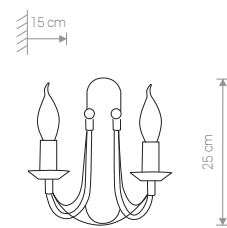

ARES 206 BL/G

ARES

stal lakierowana / painted steel /
лакированная сталь

202 ● BL/G

Ⓢ 1×E14, max 60W

ARES

stal lakierowana / painted steel /
лакированная сталь

203 ● BL/G

Ⓢ 2×E14, max 60W

ARES

stal lakierowana / painted steel /
лакированная сталь

204 ● BL/G

Ⓢ 3×E14, max 60W

ARES

stal lakierowana / painted steel /
лакированная сталь

206 ● BL/G

Ⓢ 10×E14, max 60W

ARES

stal lakierowana / painted steel /
лакированная сталь

205 ● BL/G

Ⓢ 5×E14, max 60W

ARES

stal lakierowana / painted steel /
лакированная сталь

208 ● BL/G

Ⓢ 15×E14, max 60W

ARES 208 BL/G