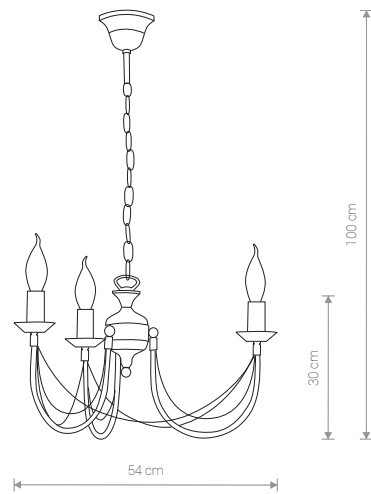

ARES 206 BL/G

ARES

stal lakierowana / painted steel /
лакированная сталь

202 ● BL/G

Ⓢ 1×E14, max 60W

ARES

stal lakierowana / painted steel /
лакированная сталь

203 ● BL/G

Ⓢ 2×E14, max 60W

ARES

stal lakierowana / painted steel /
лакированная сталь

204 ● BL/G

Ⓢ 3×E14, max 60W

ARES

stal lakierowana / painted steel /
лакированная сталь

206 ● BL/G

Ⓢ 10×E14, max 60W

ARES

stal lakierowana / painted steel /
лакированная сталь

205 ● BL/G

Ⓢ 5×E14, max 60W

ARES

stal lakierowana / painted steel /
лакированная сталь

208 ● BL/G

Ⓢ 15×E14, max 60W

ARES 208 BL/G