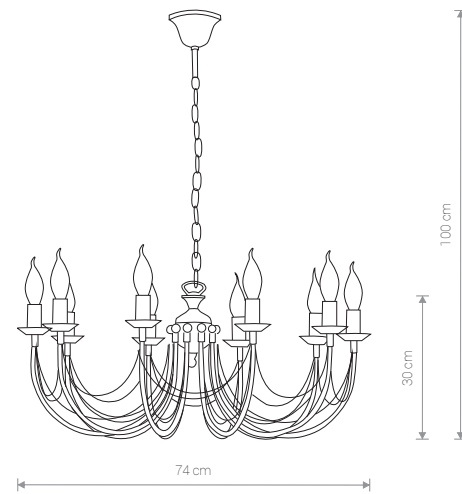

ARES 206 BL/G

ARES

stal lakierowana / painted steel /
лакированная сталь

202 ● BL/G

Ⓢ 1×E14, max 60W

ARES

stal lakierowana / painted steel /
лакированная сталь

203 ● BL/G

Ⓢ 2×E14, max 60W

ARES

stal lakierowana / painted steel /
лакированная сталь

204 ● BL/G

Ⓢ 3×E14, max 60W

ARES

stal lakierowana / painted steel /
лакированная сталь

206 ● BL/G

Ⓢ 10×E14, max 60W

ARES

stal lakierowana / painted steel /
лакированная сталь

205 ● BL/G

Ⓢ 5×E14, max 60W

ARES

stal lakierowana / painted steel /
лакированная сталь

208 ● BL/G

Ⓢ 15×E14, max 60W

ARES 208 BL/G