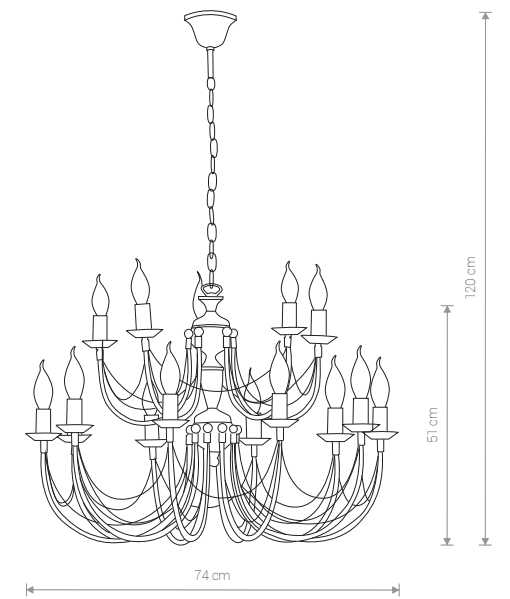

ARES 206 BL/G

ARES

stal lakierowana / painted steel /
лакированная сталь

202 ● BL/G

Ⓢ 1×E14, max 60W

ARES

stal lakierowana / painted steel /
лакированная сталь

203 ● BL/G

Ⓢ 2×E14, max 60W

ARES

stal lakierowana / painted steel /
лакированная сталь

204 ● BL/G

Ⓢ 3×E14, max 60W

ARES

stal lakierowana / painted steel /
лакированная сталь

206 ● BL/G

Ⓢ 10×E14, max 60W

ARES

stal lakierowana / painted steel /
лакированная сталь

205 ● BL/G

Ⓢ 5×E14, max 60W

ARES

stal lakierowana / painted steel /
лакированная сталь

208 ● BL/G

Ⓢ 15×E14, max 60W

ARES 208 BL/G