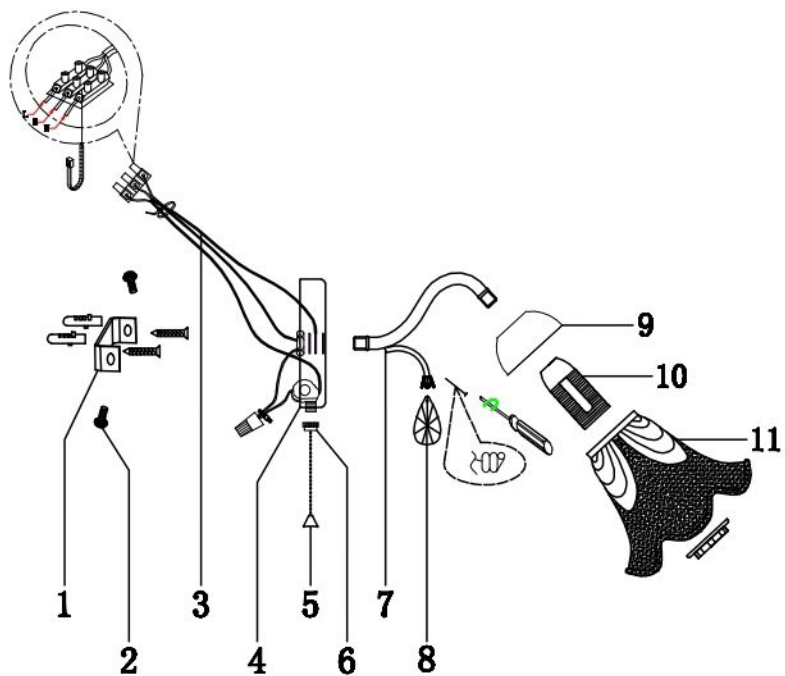

372025201

Ger Nummerierung der Teile
Eng Parts numbering
Rus Нумерация деталей

Sp La numeración de las piezas
Fr Numérotation des composants
It I numeri dei dettagli

372025201

Ger Zusammenbauschema
Eng Assembly chart
Rus Схема сборки светильника

Sp Lo schema di montaggio
Fr Schéma d'assemblage
It Lo schema di montaggio