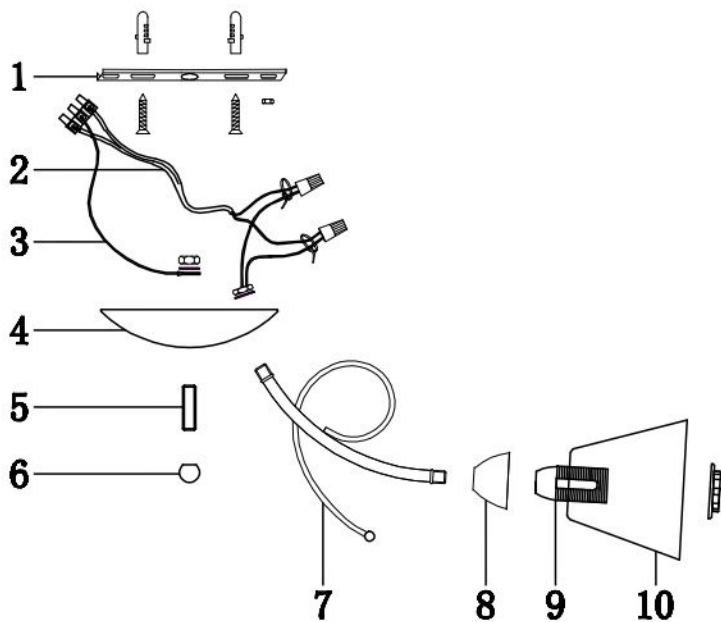

676016405

Ger Nummerierung der Teile
Eng Parts numbering
Rus Нумерация деталей

Sp La numeración de las piezas
Fr Numérotation des composants
It I numeri dei dettagli

676016405

Ger Zusammenbauschema
Eng Assembly chart
Rus Схема сборки светильника

Sp Lo schema di montaggio
Fr Schéma d'assemblage
It Lo schema di montaggio