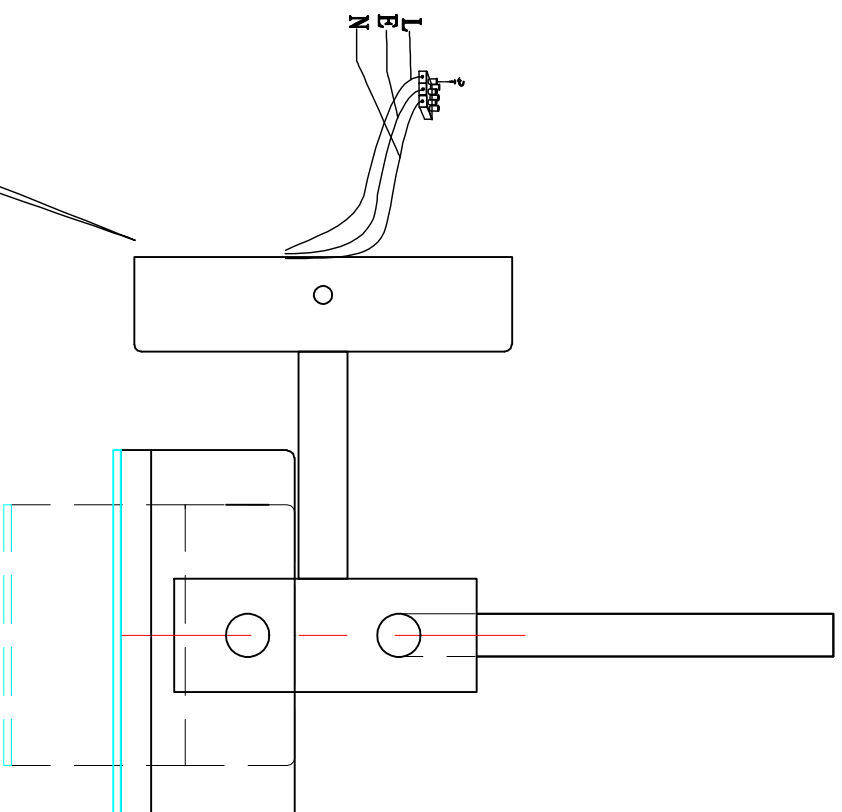

4013-2W WALL LAMP

Bulb
LED: 2x6W