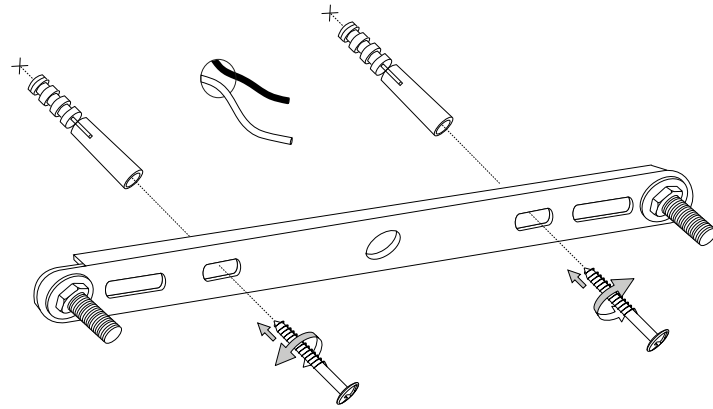

ESEGUIRE LE OPERAZIONI SEGUENDO L'ORDINE PROGRESSIVO
FOLLOW THE ASSEMBLY INSTRUCTIONS BY READING THE NUMERICAL PROGRESSION

L'INSTALLAZIONE DI QUESTO APPARECCHIO DEVE ESSERE EFFETTUATA DA PERSONALE QUALIFICATO
THE LIGHTING FITTING SHOULD BE INSTALLED BY A QUALIFIED ELECTRICIAN

1