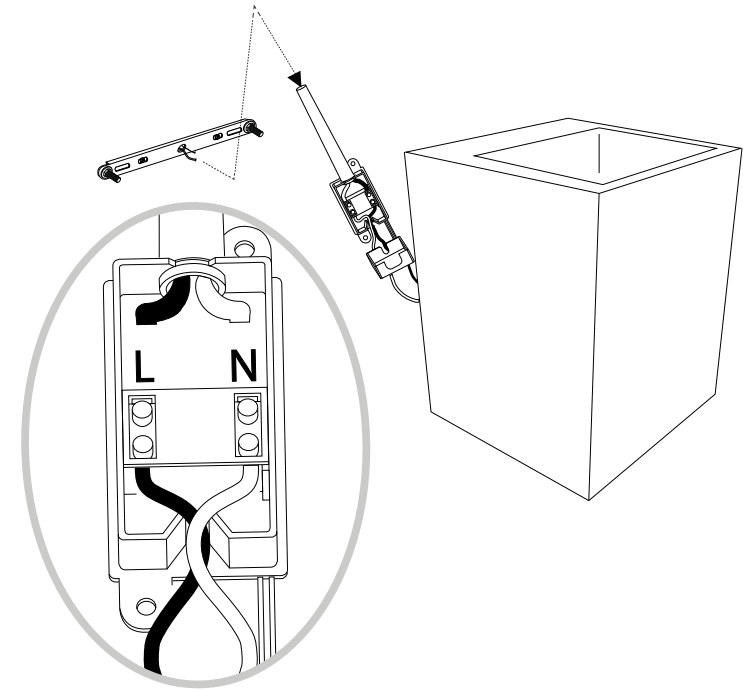

ESEGUIRE LE OPERAZIONI SEGUENDO L'ORDINE PROGRESSIVO
FOLLOW THE ASSEMBLY INSTRUCTIONS BY READING THE NUMERICAL PROGRESSION

L'INSTALLAZIONE DI QUESTO APPARECCHIO DEVE ESSERE EFFETTUATA DA PERSONALE QUALIFICATO
THE LIGHTING FITTING SHOULD BE INSTALLED BY A QUALIFIED ELECTRICIAN

1

2

3

4

LA SICUREZZA DI QUESTO APPARECCHIO È GARANTITA SOLO CON L'USO APPROPRIATO DI QUESTE ISTRUZIONI, PERTANTO È NECESSARIO CONSERVARLE
THE SAFETY AND RELIABILITY ARE GUARANTEED ONLY WHEN INSTALLATION INSTRUCTIONS ARE PROPERLY FOLLOWED. PLEASE KEEP THIS INSTRUCTION SHEET FOR FUTURE REFERENCE.