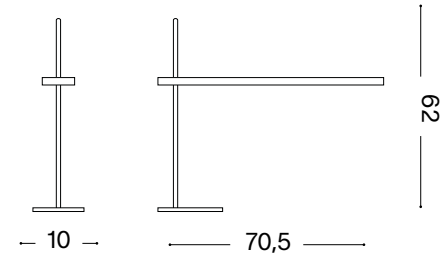

REV 03/03/2021

Gru TL

Lampada da tavolo
Table lamp
Lampe de table
Tischlampe
Lámpara de sobremesa
Настольные лампы

LED

6,3W LED / 220~240V 50/60Hz
- 8021696147642 BIANCO
- 8021696147659 NERO

Fonte luminosa non sostituibile.
Not-replaceable light source.