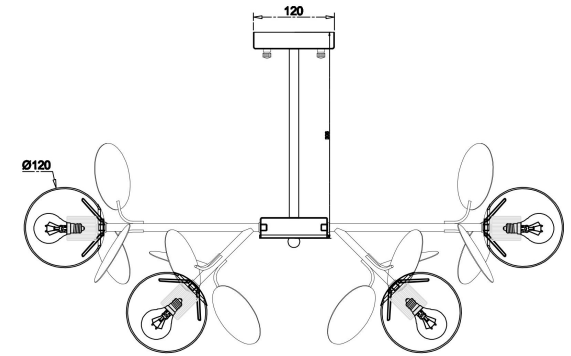

## FR5165PL-10S

10xE27 60W

Model: FR5165PL-10S

Collection: Modern

Pendant Lamps