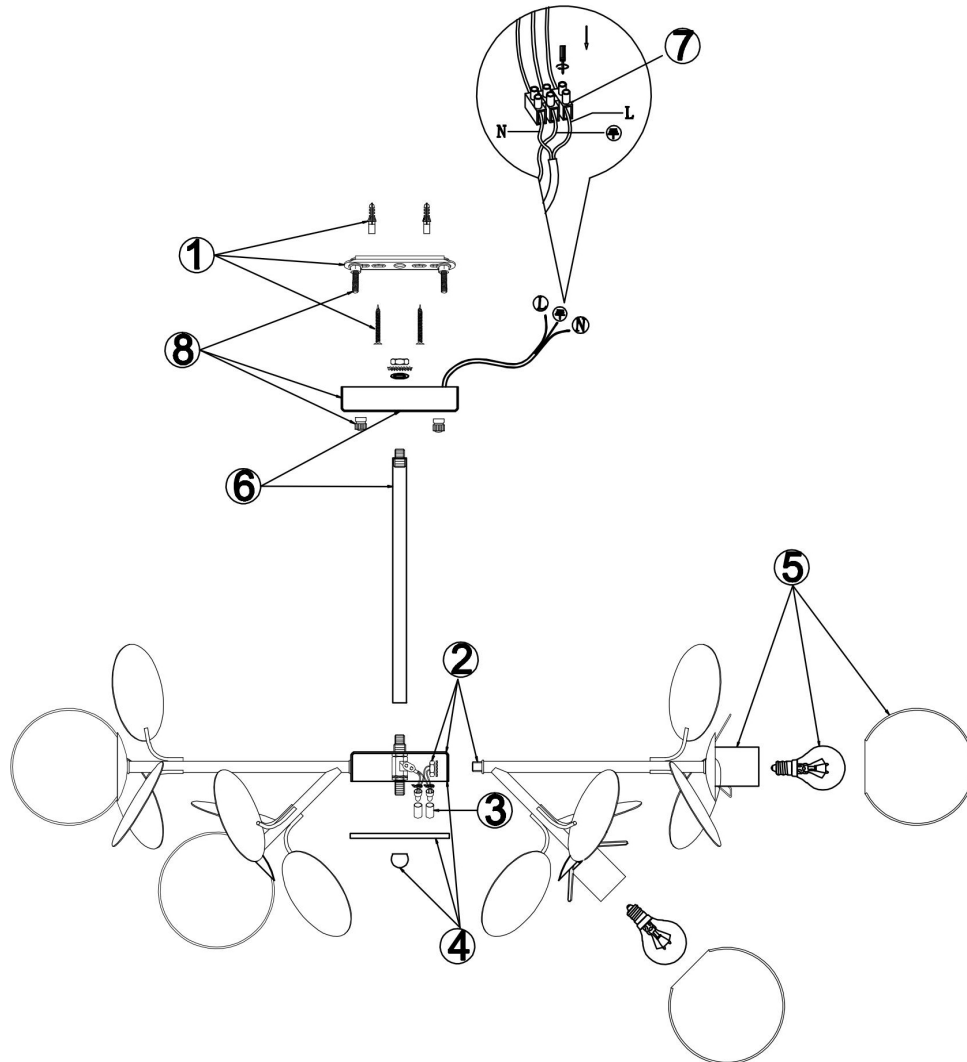

## FR5165PL-10S

10xE27 60W

Model: FR5165PL-10S

Collection: Modern

Pendant Lamps