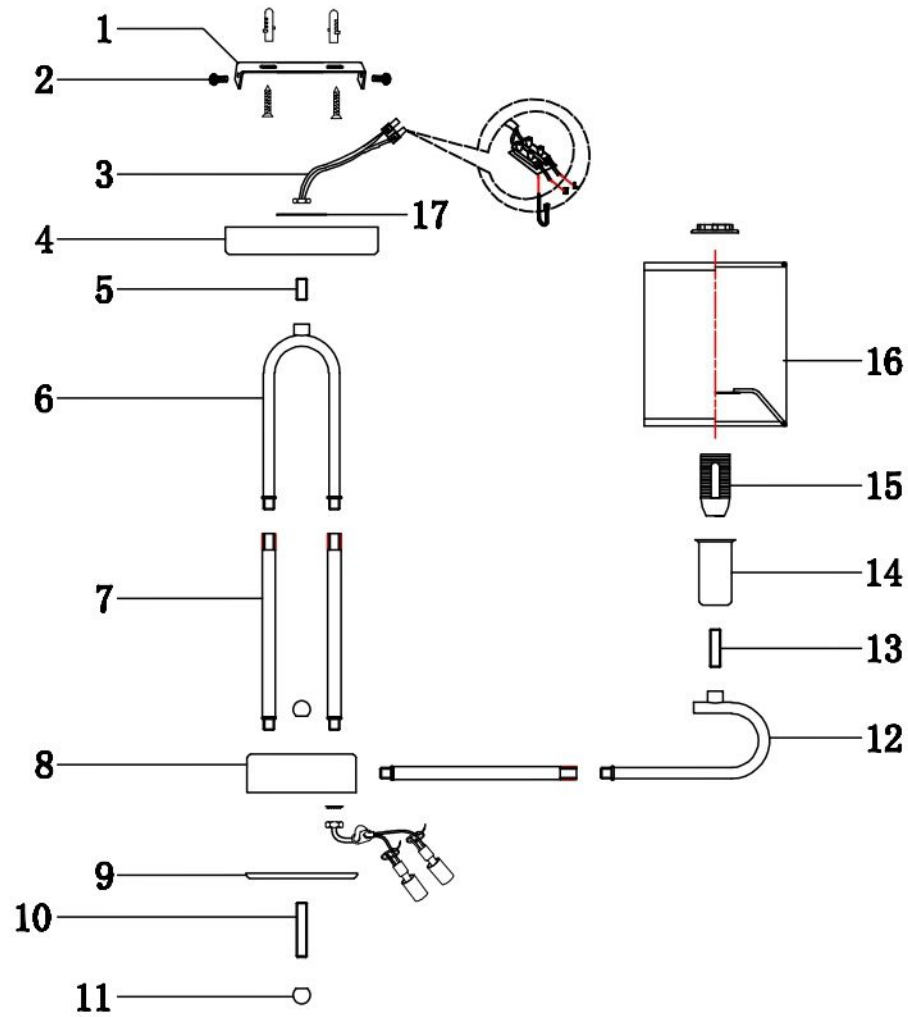

Ger Nummerierung der Teile
Eng Parts numbering
Rus Нумерация деталей

667012208

Sp La numeración de las piezas
Fr Numérotation des composants
It I numeri dei dettagli

Ger Zusammenbauschema
Eng Assembly chart
Rus Схема сборки светильника

667012208

Sp Lo schema di montaggio
Fr Schéma d'assemblage
It Lo schema di montaggio