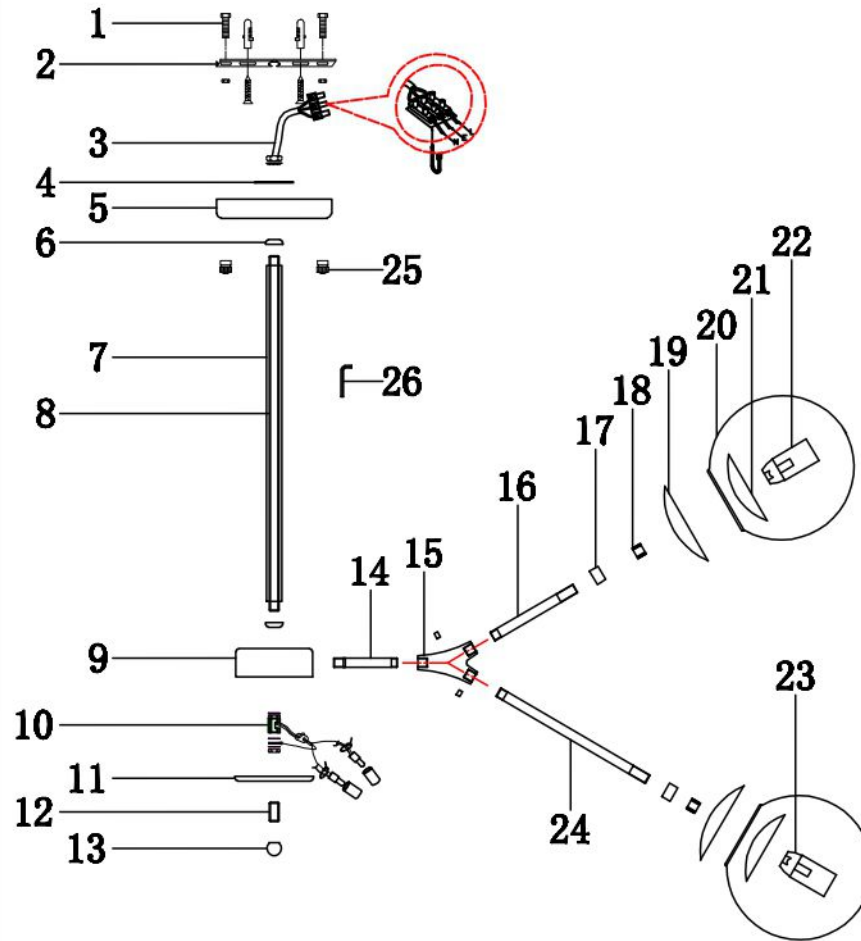

306014006

Ger Nummerierung der Teile  
Eng Parts numbering  
Rus Нумерация деталей

Sp La numeración de las piezas  
Fr Numérotation des composants  
It I numeri dei dettagli

306014006

Ger Zusammenbauchema  
Eng Assembly chart  
Rus Схема сборки светильника

Sp Lo schema di montaggio  
Fr Schéma d'assemblage  
It Lo schema di montaggio