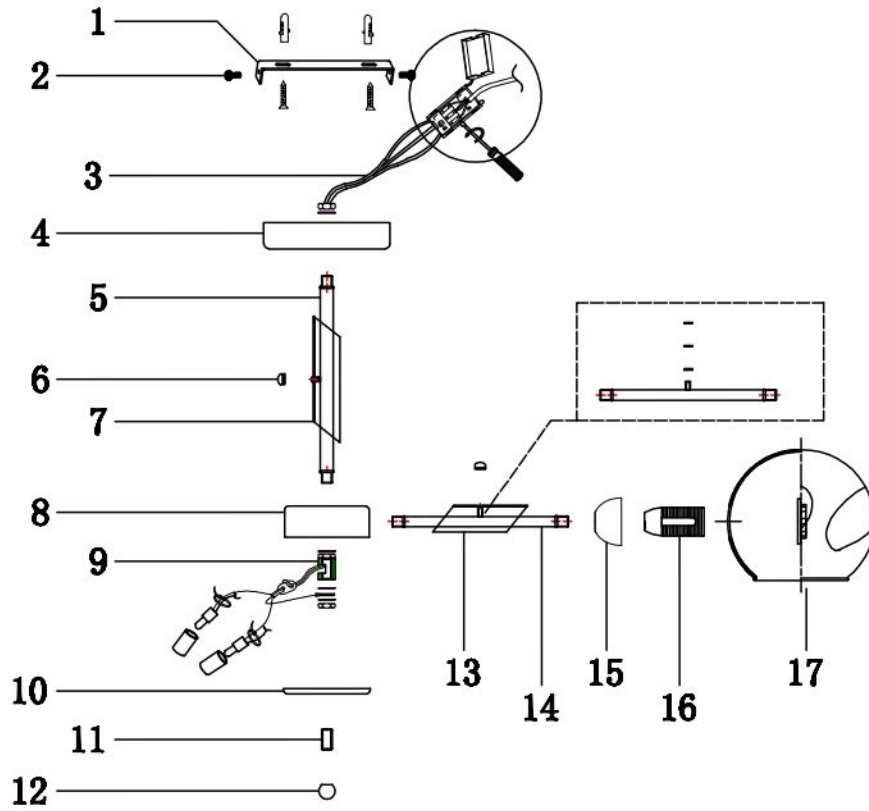

605016605

Ger Nummerierung der Teile  
 Eng Parts numbering  
 Rus Нумерация деталей

Sp La numeración de las piezas  
 Fr Numérotation des composants  
 It I numeri dei dettagli

605016605

Ger Zusammenbauschema  
 Eng Assembly chart  
 Rus Схема сборки светильника

Sp Lo schema di montaggio  
 Fr Schéma d'assemblage  
 It Lo schema di montaggio